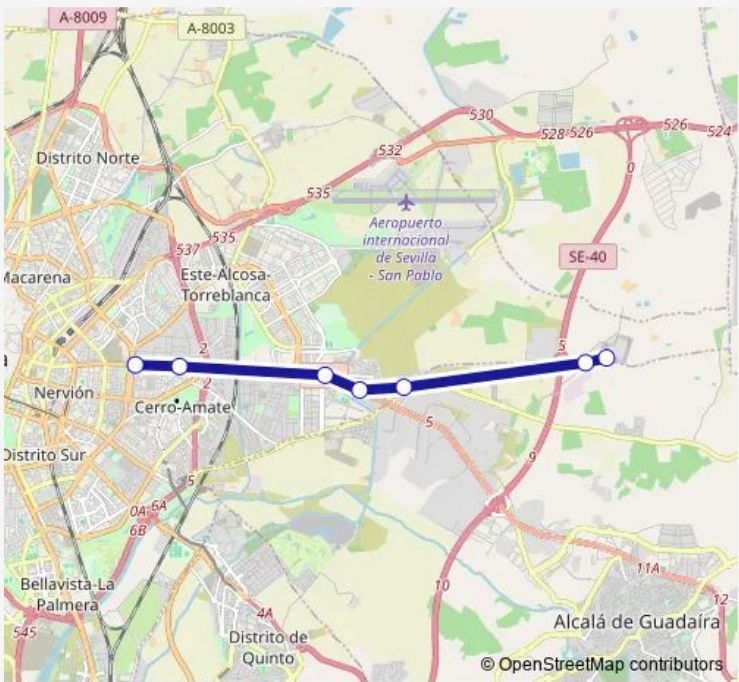

Bus 53 Los Arcos Centro Penitenciario

[Go to website](#)

Direction
 Centro Penitenciario — Avda. Andalucía (Rda. Tamarguil-
 lo)
 7 stops
[Open route schedule](#)

- Centro Penitenciario
- Ctra. A-3108 (Centro Insercion Social)
- Ctra.Mairena (Pol.Indust.Torreblanca)
- Aux. Autovia Málaga (Torrecilla)
- Aux. Autovia Málaga (Alanís)
- Avenida de Andalucía (Tussam)
- Avda. Andalucía (Rda. Tamarguillo)

Route schedule
 Centro Penitenciario — Avda. Andalucía (Rda. Tamarguil-
 lo)

Monday	—
Tuesday	—
Wednesday	—
Thursday	—
Friday	08:00-21:00
Saturday	08:00-20:15
Sunday	08:00-21:00

Route info
 Direction: Centro Penitenciario
 Stops: 7
 Trip Duration: 0 hour 25 min

Direction

Avda. Andalucía (Rda. Tamarguillo) — Centro Penitenciario

7 stops

[Open route schedule](#)

Avda. Andalucía (Rda. Tamarguillo)

Avenida de Andalucía (Satsumas)

Aux. A-92 (Virgen de Las Aguas)

Aux. A-92 (Pas.Peatonal Torreblanca)

Thursday —

Friday 07:30-20:30

Saturday 07:30-19:45

Sunday 07:30-20:30

Route info

Direction: Avda. Andalucía (Rda. Tamarguillo)

Stops: 7

Trip Duration: 0 hour 25 min