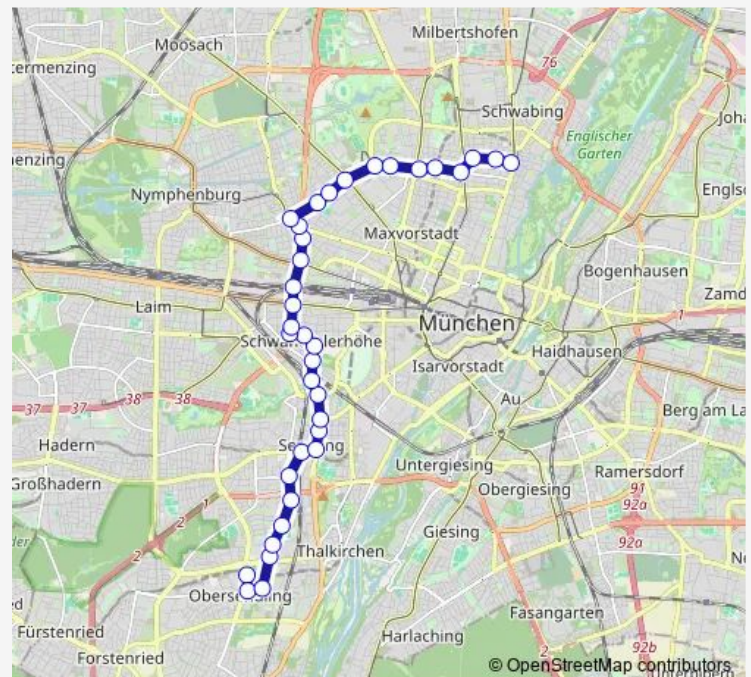

Herzog-Ernst-Platz

Ganghoferbrücke

Ridlerstraße

Schwanthalerhöhe

Bergmannstraße

Kazmairstraße

Gollierplatz

Trappentreustraße

Donnersbergerbrücke

Route schedule

Aidenbachstraße — Rotkreuzplatz

Monday	25:18 ⁺¹
Tuesday	25:18 ⁺¹
Wednesday	25:18 ⁺¹
Thursday	25:18 ⁺¹
Friday	25:18 ⁺¹
Saturday	25:18 ⁺¹
Sunday	25:18 ⁺¹

Route info

Direction: Aidenbachstraße

Stops: 25

Trip Duration: 0 hour 30 min

Donnersbergerstraße

Schlörstraße

Landshuter Allee

Rotkreuzplatz

Direction

Aidenbachstraße — Münchner Freiheit

Route info

Direction: Aidenbachstraße

Stops: 36

Trip Duration: 0 hour 50 min

Albrechtstraße

Fasaneriestraße

Leonrodplatz

Infanteriestraße