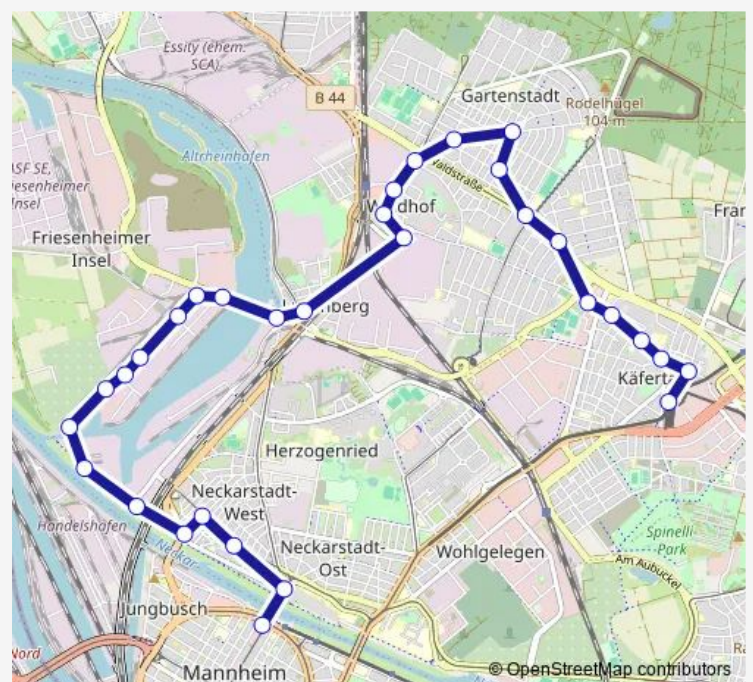

Haus Waldhof

Taunusplatz

Karl-Feuerstein-Straße

Luzenberg

Diffenebrücke

Bastion

Weidenwörth

Route schedule

Käfertal Bahnhof — Kurpfalzbrücke

Monday	—
Tuesday	—
Wednesday	—
Thursday	—
Friday	—
Saturday	05:29
Sunday	05:29

Route info

Direction: Käfertal Bahnhof

Stops: 30

Trip Duration: 0 hour 34 min

Hombuschstraße

Niederweid

Rheinrottstraße

Dürstelschlag

Kammerschleuse

Bonadiesstraße

Bunsenstraße

Marchivum

Lortzingstraße

Alte Feuerwache