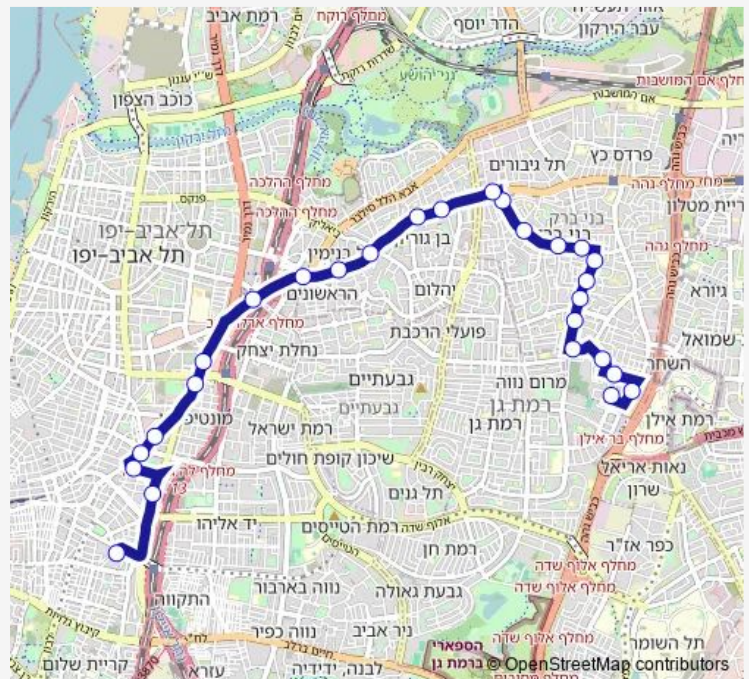

רבי עקיבא/גן קדושי ורשה

חזון איש/רבי עקיבא

חזון איש/האדמו"ר מגור

חזון איש/נחמיה

Route schedule

ת.מרכזית תל אביב קומה 7/רציפים — קהילות יעקב/רבי יוסף צבי רימון

Monday 00:00-23:30

Tuesday 00:00-23:30

Wednesday 00:00-23:30

Thursday 00:00-23:30

Friday 00:00-14:15

Saturday —

Sunday 05:00-23:30

Route info

Direction: ת.מרכזית תל אביב קומה 7/רציפים

Stops: 27

Trip Duration: 0 hour 31 min

■ 53 — ת.מרכזית תל אביב קומה 7/רציפים-תל אביב יפו-<קהילות יעקב/רבי יוסף צבי רימון-בני ברק-10

חזון אי"ש/הרב יעקב לנדא

חזון אי"ש/האדמור מנדבורנא

האדמור מנדבורנא/חזון אי"ש

דמשק אליעזר/עזרא