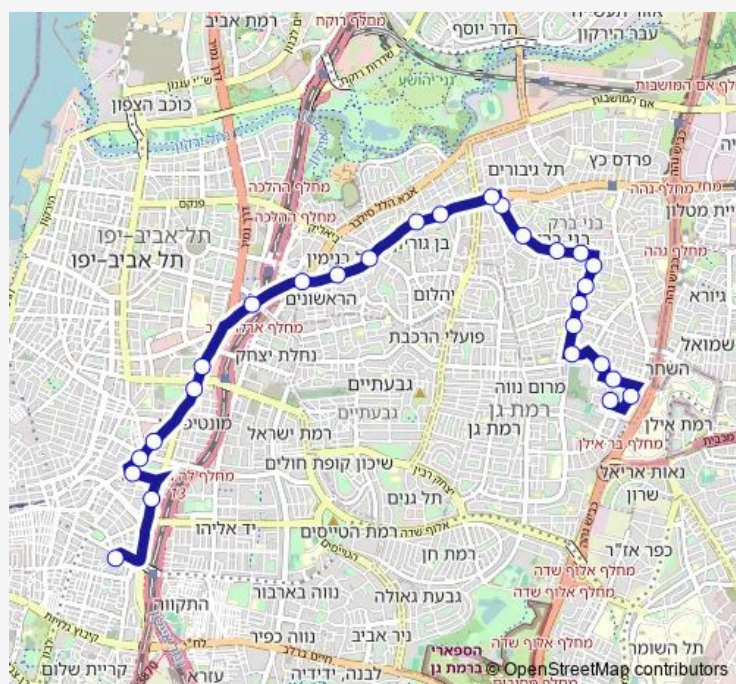

רבי עקיבא/גן קדושי ורשה

חזון איש/רבי עקיבא

חזון איש/האדמור' מגור

חזון איש/נחמיה

Route schedule

ת.מרכזית תל אביב קומה 7/רציפים — קהילות יעקב/רבי יוסף צבי רימון

Monday 00:00-23:30

Tuesday 00:00-23:30

Wednesday 00:00-23:30

Thursday 00:00-23:30

Friday 00:00-15:15

Saturday —

Sunday 05:00-23:30

Route info

Direction: ת.מרכזית תל אביב קומה 7/רציפים

Stops: 27

Trip Duration: 0 hour 31 min

■ 53 — ת.מרכזית תל אביב קומה 7/רציפים-תל אביב יפו->קהילות יעקב/רבי יוסף צבי רימון-בני ברק-10

חזון אי"ש/הרב יעקב לנדא

חזון אי"ש/האדמור מנדבורנא

האדמור מנדבורנא/חזון אי"ש

דמשק אליעזר/עזרא