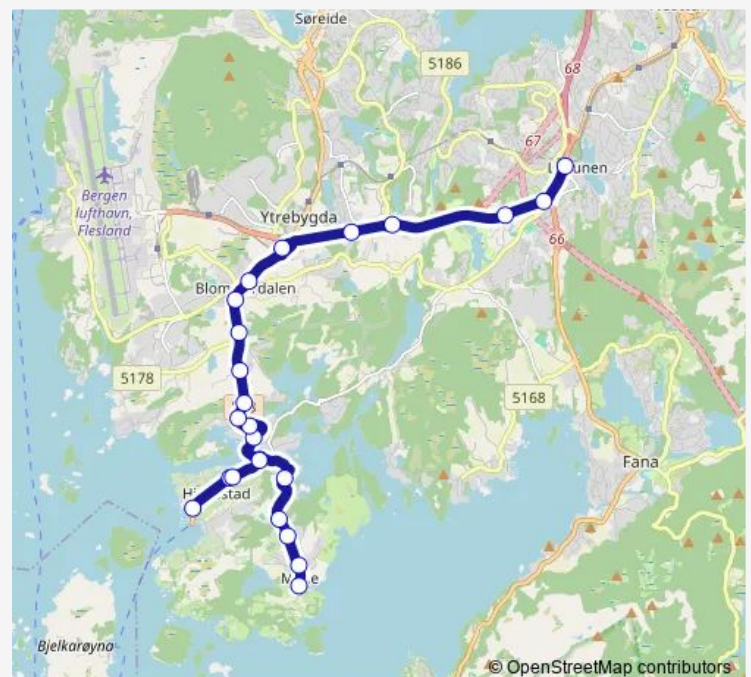

### Route schedule

Lagunen terminal — Milde snuplass

Monday	05:56-01:15 <sup>+1</sup>
Tuesday	05:56-01:15 <sup>+1</sup>
Wednesday	05:56-01:15 <sup>+1</sup>
Thursday	05:56-01:15 <sup>+1</sup>
Friday	05:56-02:45 <sup>+1</sup>
Saturday	03:45-02:44 <sup>+1</sup>
Sunday	03:44-00:14 <sup>+1</sup>

### Route info

Direction: Lagunen terminal

Stops: 25

Trip Duration: 0 hour 27 min

53 — Milde - Hjellestad - Birkelandsskiftet

Grendatunvegen

Geilen

Fana folkehøgskule

## Direction

Milde snuplass — Lagunen terminal

24 stops

[Open route schedule](#)

Milde snuplass

Fana folkehøgskule

Geilen

Grendatunvegen