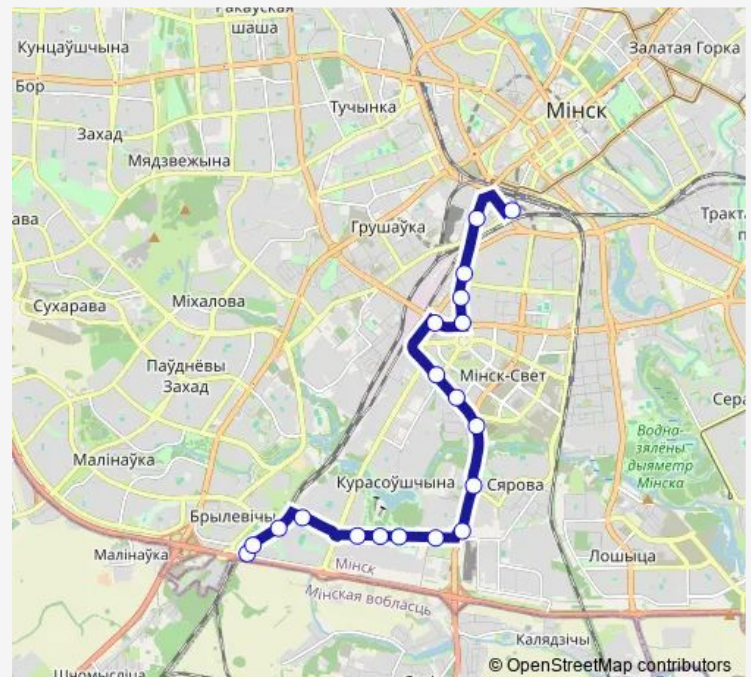

### Route schedule

ДС Дружная (посадка пассажиров) — Ландера

Monday 05:14-23:57

Tuesday 05:14-23:57

Wednesday 05:14-23:57

Thursday 05:14-23:57

Friday 05:14-23:57

Saturday 05:14-00:13<sup>+1</sup>

### Route info

Direction: ДС Дружная (посадка пассажиров)

Stops: 22

Trip Duration: 0 hour 41 min

53

BusMaps

**Direction**

Ландера — ДС Дружная (высадка пассажиров)