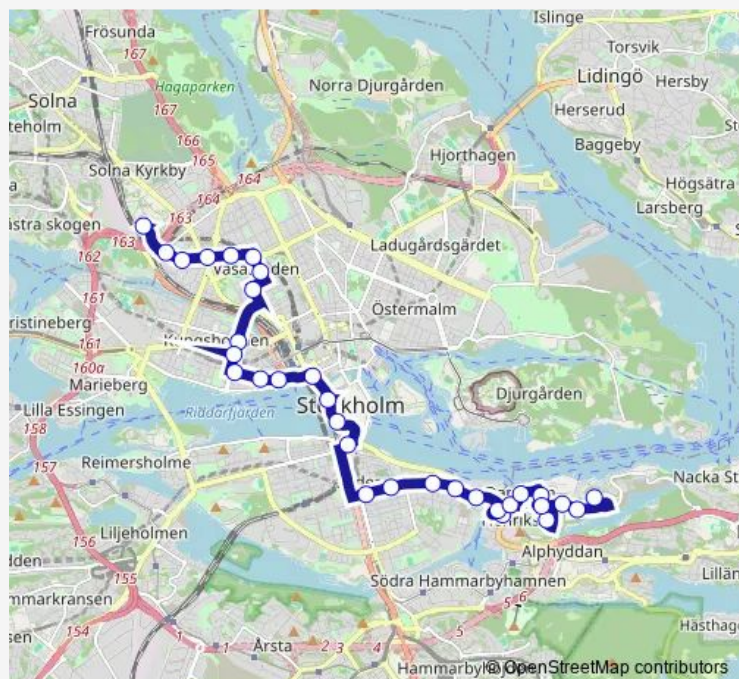

Ersta sjukhus

Londonviadukten

Danvikstull

Henriksdal

Danviksklippan

Danviken

Saltsjöqvarn

Danvikshem

—

Saturday

—

Sunday

10:00-14:25

Route info

Direction: Glasbruksgatan

Stops: 15

Trip Duration: 0 hour 24 min

Direction

Finnberget — Glasbruksgatan

15 stops

[Open route schedule](#)

Finnberget

Gäddviken

Finnboda hamn

Danvikshemsvägen

Henriksdalsberget

Danvikshem

Saltsjöqvarn

Danviken

Danviksklippan

Henriksdal

Londonviadukten