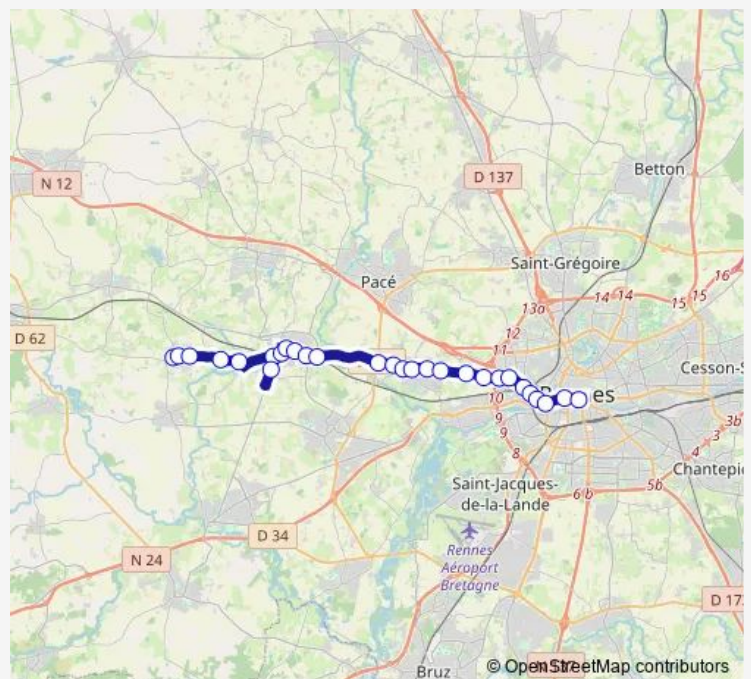

Clairefontaine

Village

L'Hermitage Centre

L'Hermitage Gare

Route schedule

République — Le Verger Eglise

Monday 07:30-08:35

Tuesday 07:30-08:35

Wednesday 07:30-08:35

Thursday 07:30-08:35

Friday 07:30-01:35⁺¹

Saturday 24:00-01:35⁺¹

Sunday —

Route info

Direction: République

Stops: 31

Trip Duration: 0 hour 52 min

53 — Rennes (République) <> Vezin-le-Coquet <> L'Hermitage <> La Chapelle-Thouarault (Ville aux Archers)

Hautière

Grippière

Piardière

Rochers

Place de la Mairie

Ville aux Archers

Chêne Vert

Saint-Melaine

Bouvrais

Le Verger Eglise

Direction

République — Ville aux Archers

28 stops

[Open route schedule](#)