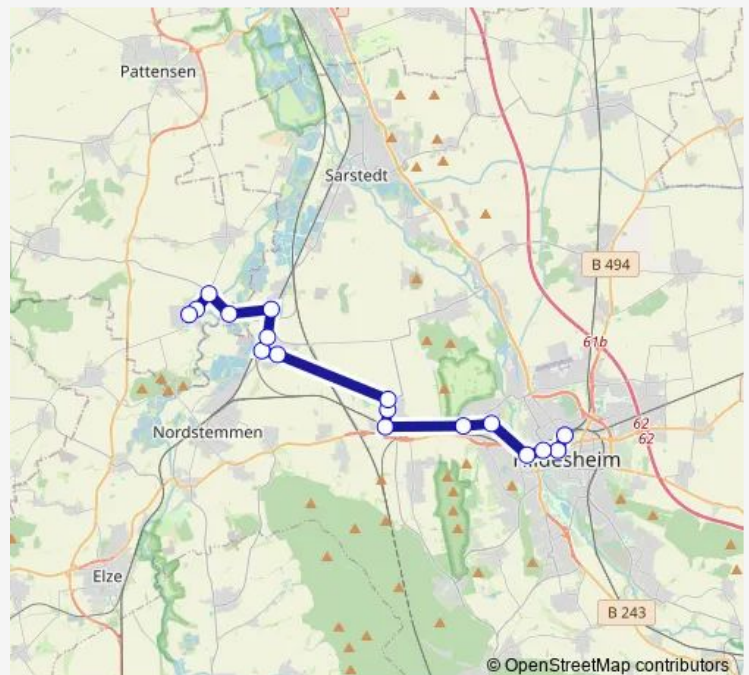

Direction

Emmerke/Hauptstraße — Hildesheim Jahnstraße

4 stops

[Open route schedule](#)

Emmerke/Hauptstraße

Emmerke/Ortsmitte

Emmerke/Bahnhof

Hildesheim Jahnstraße

Route schedule

Emmerke/Hauptstraße — Hildesheim Jahnstraße

Monday	—
Tuesday	—
Wednesday	07:20
Thursday	07:20
Friday	07:20
Saturday	—
Sunday	—

Route info

Direction: Emmerke/Hauptstraße

Stops: 4

Trip Duration: 0 hour 13 min

Direction

Barnten/Bahnhof — Hildesheim Hauptbahnhof-Zob

13 stops

[Open route schedule](#)

Barnten/Bahnhof

Rössing/Bahnhofstraße

Rössing/Am Denkmal

Rössing/Kirchstraße

Stops: 13

Trip Duration: 0 hour 33 min

Direction

Hildesheim Jahnstraße — Hildesheim Hauptbahnhof-Zob

2 stops

[Open route schedule](#)

Hildesheim Jahnstraße

Hildesheim Hauptbahnhof-Zob