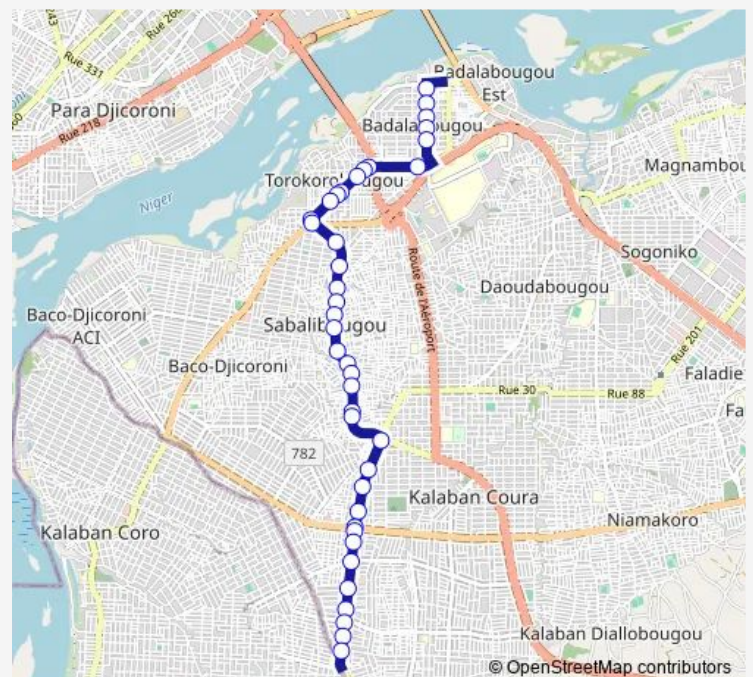

Bus 53 Sotrama 53 : Plais de la culture ⇌ Garantigibougou

[Go to website](#)

Direction

Badalabougou — 1er Terminus

39 stops

[Open route schedule](#)

- Badalabougou
- Cinema Sô Da
- Pneu Collé Yoro
- Missiri Da
- Wahabia Missiri
- Yirinikoro
- Quartier Mali Pont Da
- Quartier Mali
- Boutique Da
- Chaka Diallo
- Kalaka Dilan Yôrô
- Dibisso Da
- Police Ccr
- Virage Torokorobougou
- Tribunal Da
- Kalaka Dilan Yôrô
- Chi Kôrô
- Wahabia Missiri
- Marché Sabalibougou
- Pharmacie Da
- Doctor Sô Da

Route schedule

Badalabougou — 1er Terminus

Monday	07:27
Tuesday	07:27
Wednesday	07:27
Thursday	07:27
Friday	07:27
Saturday	07:27
Sunday	07:27

Route info

Direction: Badalabougou

Stops: 39

Trip Duration: 0 hour 33 min

Station Sotrama Sabalibougou Nv Marché

Fla Carré

Sabalibougou Château Kôrô

Missiri Da

Cinema Sô Da

Sabalibougou Kôti Sanfè

Station Total

Jakarta Terrain

Route info

Direction: Guarantibougou Terminus Laban

Stops: 54

Trip Duration: 0 hour 36 min

Maire Da

Pharmacie Da

Marché Sabalibougou

Wahabia Missiri