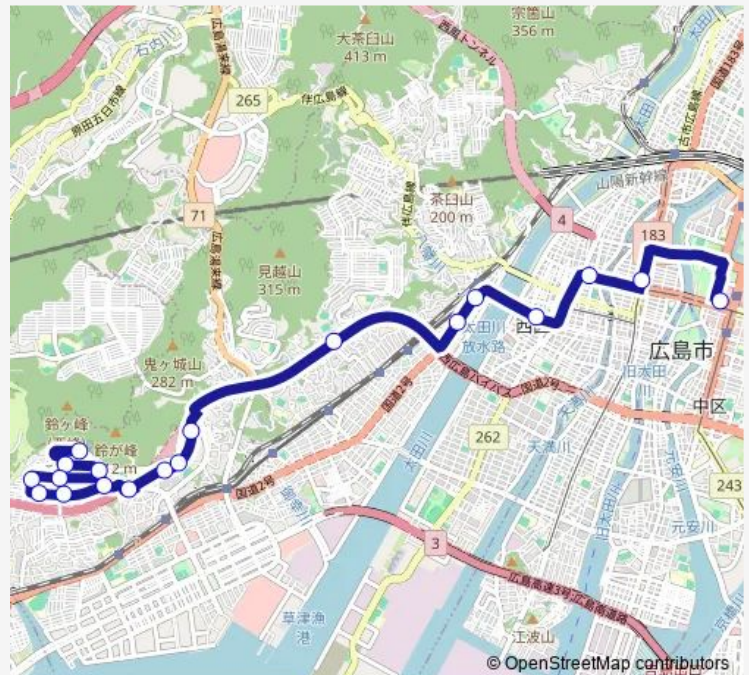

Saturday 07:10-20:30

Sunday 07:10-20:30

Route info

Direction: 井口台パークタウン

Stops: 19

Trip Duration: 0 hour 32 min

■ 53 — 西広島バイパス線

Direction

井口台パークタウン — 広島バスセンター

21 stops

[Open route schedule](#)

井口台パークタウン

公園北

井口台小学校前

公園南

公園通り入口