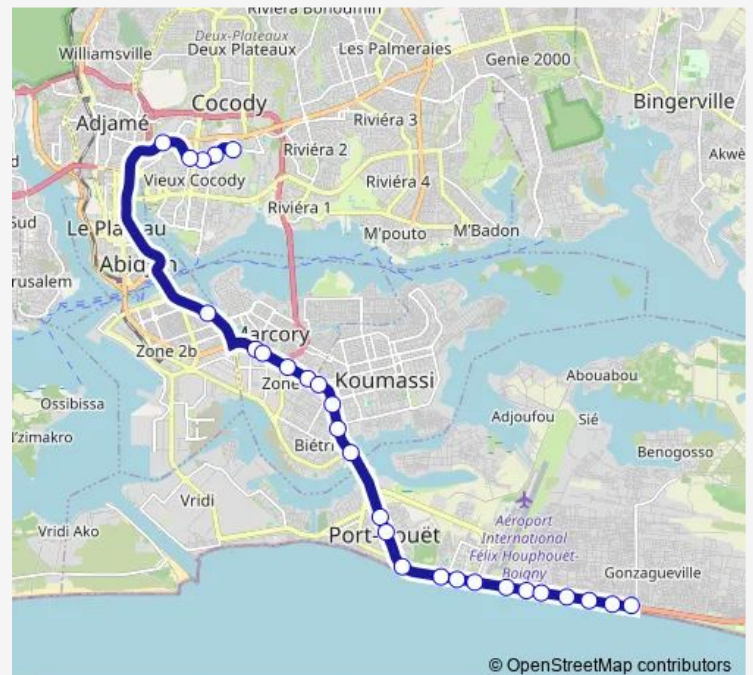

ex Hôtel Vigie

Arrêt Djeddah

1er Arrêt Adjoufou

Route schedule

Gare Campus — Terminus Gonzagueville

Monday 06:00

Tuesday 06:00

Wednesday 06:00

Thursday 06:00

Friday 06:00

Saturday 06:00

Sunday 06:00

Route info

Direction: Gare Campus

Stops: 27

Trip Duration: 1 hour 20 min

■ 53 — Gare Campus ↔ Vridi Cité

2e Arrêt Adjofou

3e Arrêt Adjofou

Arrêt Casier

Arrêt Mosquée

Eglise Catholique Gonzagueville

Terminus Gonzagueville

Direction