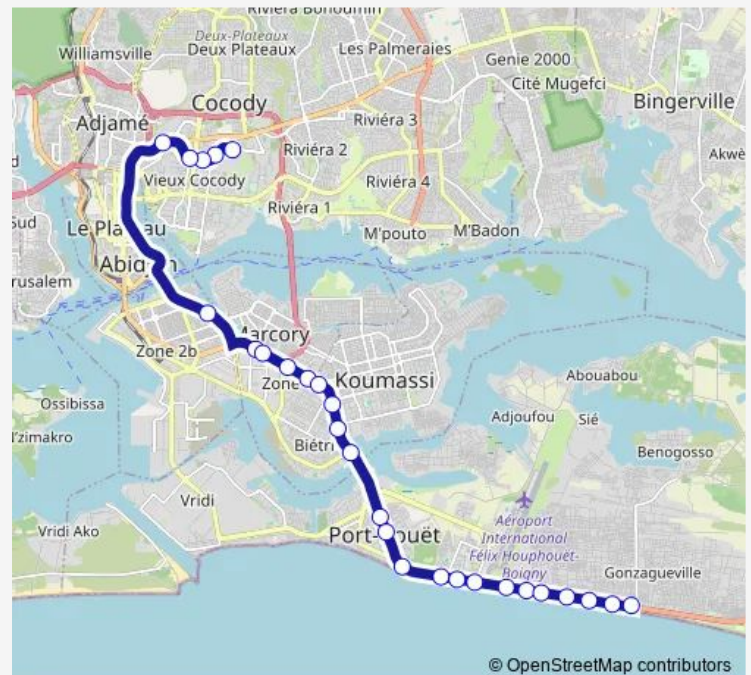

### Route schedule

Gare Campus — Terminus Gonzagueville

Monday 06:00

Tuesday 06:00

Wednesday 06:00

Thursday 06:00

Friday 06:00

Saturday 06:00

### Route info

Direction: Gare Campus

Stops: 27

Trip Duration: 1 hour 20 min

■ 53 — Gare Campus ↔ Vridi Cité

2e Arrêt Adjofou

3e Arrêt Adjofou

Arrêt Casier