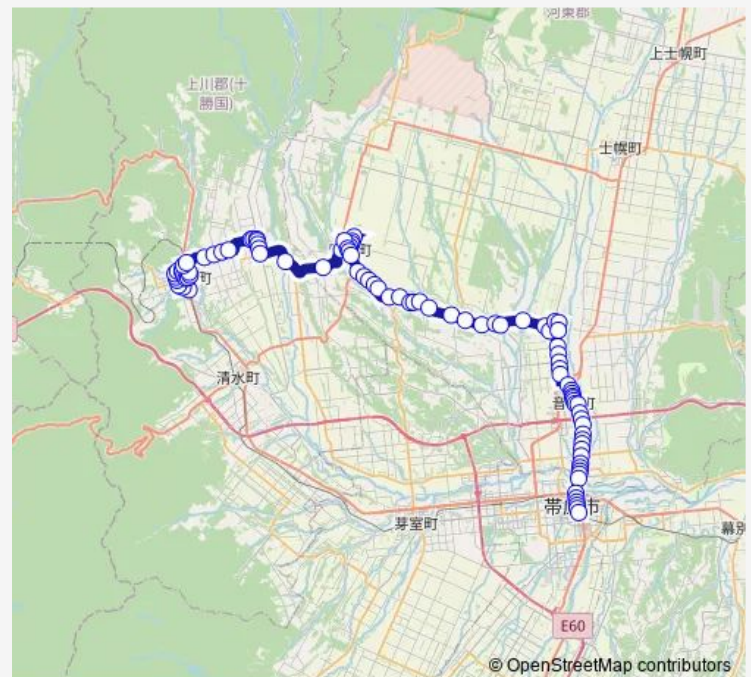

屈足中学校前

### Route schedule

南新得（新得営業所） — 帯広駅バスターミナル

Monday 07:30-15:15

Tuesday 07:30-15:15

Wednesday 07:30-15:15

Thursday 07:30-15:15

Friday 07:30-15:15

Saturday 07:30-15:15

### Route info

Direction: 南新得（新得営業所）

Stops: 96

Trip Duration: 1 hour 50 min

■ 53 — 新得帯広線(新帯線)

立教寺前

屈足22号

屈足総合会館前