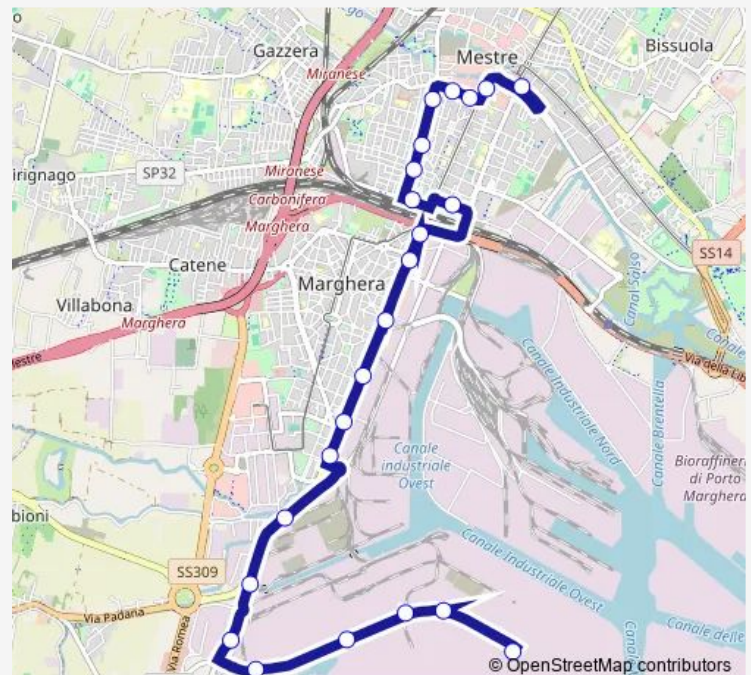

Direction

Chimica Ingresso 8 — 27 Ottobre D4

23 stops

[Open route schedule](#)

- Chimica Ingresso 8
- Chimica Ingresso 7
- Chimica Ingresso 5
- Chimica Ingresso 4
- Chimica Meccanica
- Malcontenta Chimica
- Malcontenta Padana
- Padana Avena
- Bandiera Cruto
- Bandiera Ghega
- Bandiera Tommaseo
- Bandiera Cantore
- Bandiera Durando
- Bandiera Pila
- Cavalcavia Vempa
- Stazione Mestre FS C4
- Piave Podgora
- Piave Fiume
- Piave Puccini
- Carducci Felisati
- Carducci Pascoli

Route schedule

Chimica Ingresso 8 — 27 Ottobre D4

Monday	06:15-22:15
Tuesday	06:15-22:15
Wednesday	06:15-22:15
Thursday	06:15-22:15
Friday	06:15-22:15
Saturday	06:15-22:15
Sunday	—

Route info

Direction: Chimica Ingresso 8

Stops: 23

Trip Duration: 0 hour 20 min

53 — 27 Ottobre D4 - Chimica Ingresso 8

Olivi

27 Ottobre D4

Direction

27 Ottobre D4 — Chimica Ingresso 8

22 stops

Thursday 17:15

Friday 17:15

Saturday —

Sunday —

Route info

Direction: Chimica Ingresso 8

Stops: 25

Trip Duration: 0 hour 22 min