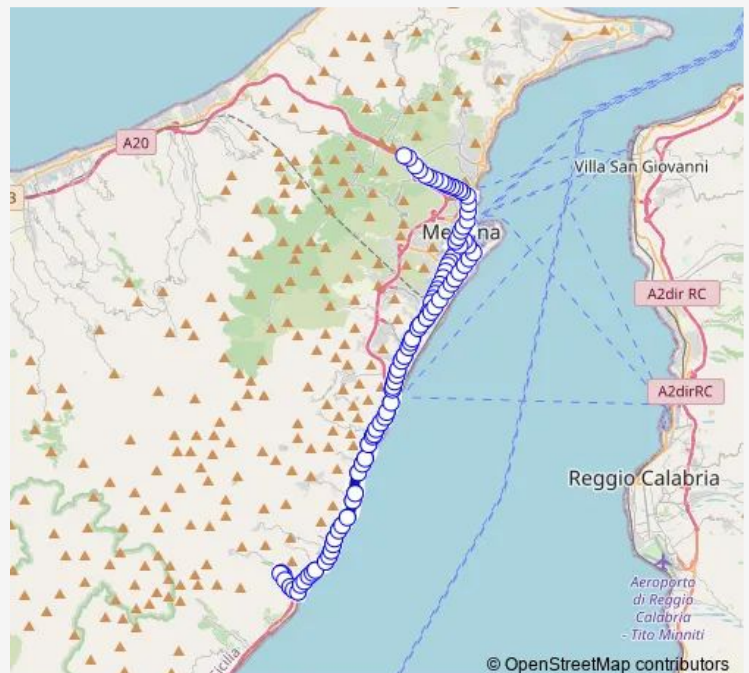

Bus 53 Villa Lina - Cavallotti

[Go to website](#)

Direction

Viale Giostra, chiesa di S. Michele — Giampileri Sup., Capolinea

78 stops

[Open route schedule](#)

- Viale Giostra, chiesa di S. Michele
- Viale Giostra - svincolo Autostrada
- Viale Giostra - casette Ritiro
- Viale Giostra - 84
- Viale Giostra - via S. Jachiddu
- Viale Giostra - chiesa Maria di Gesù
- Viale Giostra - salita Curcuruto
- Viale Giostra - 73
- V.le Giostra - via Adamello
- Viale Giostra, villa De Gregorio
- Viale Giostra, via S. Eduardo
- Viale Giostra, via Principe Tommaso
- Viale Giostra - via G. Alibrandi
- Viale Giostra - Mercato S. Orsola
- Via Garibaldi, torr. Trapani
- Via Garibaldi, P.zza Juvarra
- Via Garibaldi, via F. Crispi
- Corso Cavour, 205
- Corso Cavour, S. Antonio Abate
- Corso Cavour, Ist. Maurolico
- Via T. Cannizzaro, Tribunale

Route schedule

Viale Giostra, chiesa di S. Michele — Giampileri Sup., Capolinea

Monday	14:10
Tuesday	14:10
Wednesday	14:10
Thursday	14:10
Friday	14:10
Saturday	14:10
Sunday	—

Route info

Direction: Viale Giostra, chiesa di S. Michele

Stops: 78

Trip Duration: 1 hour 15 min

53 — Villa Lina - Cavallotti

BusMaps

Via C. Battisti, Largo Seggiola

Via C. Battisti, S. Antonio

Via C. Battisti, quartiere Avignone

Mercato Zaera

Via Taormina, Policlinico

Via Taormina, Caserma Ainis

Minissale

Ss114, Vico Cottone

Contesse, Ss114 Km 3,800

Contesse, Mcdonald's Messina Drive

Contesse, Ss114 Km 4,400

Contesse, Ss114 Km 4,800