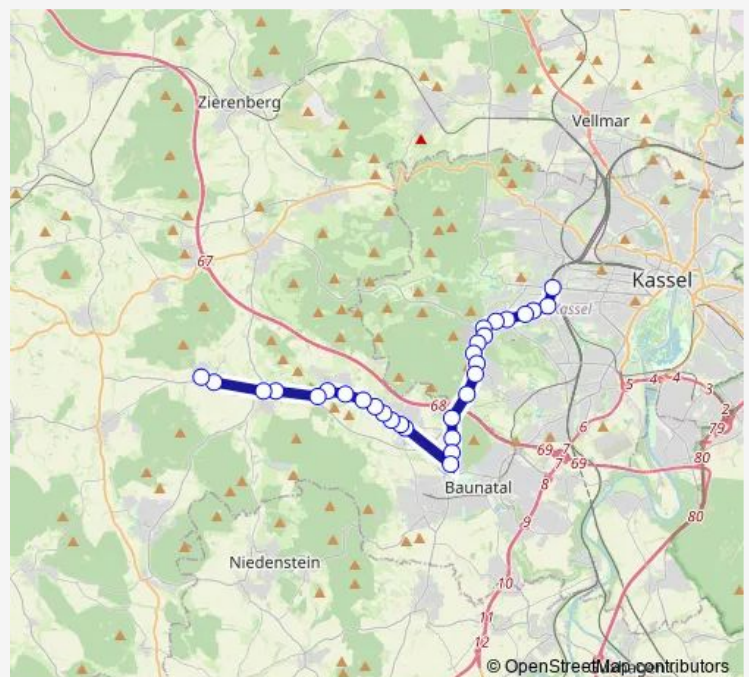

Schauenburg-Elgershausen Raiffeisen

Schauenburg-Elgershausen Friedhof

Schauenburg-Elgershausen Bergstraße

Route schedule

Kassel Bahnhof Wilhelmshöhe — Schauenburg-Martin-
hagen Sportplatz

Monday 21:01-00:01⁺¹

Tuesday 21:01-00:01⁺¹

Wednesday 21:01-00:01⁺¹

Thursday 21:01-00:01⁺¹

Friday 21:01-00:01⁺¹

Saturday 19:01-00:01⁺¹

Sunday 07:01-00:01⁺¹

Route info

Direction: Kassel Bahnhof Wilhelmshöhe

Stops: 30

Trip Duration: 0 hour 35 min

■ 53

BusMaps

Schauenburg-Elgershausen Firnsbachtal

Schauenburg-Hoof Schirne

Schauenburg-Hoof Klapperbach

Schauenburg-Hoof An der Kirche

Thursday 20:20-23:20

Friday 20:20-23:20

Saturday 18:20-23:20

Sunday 07:20-23:20

Route info

Direction: Schauenburg-Martinshagen Sportplatz

Stops: 30

Trip Duration: 0 hour 36 min