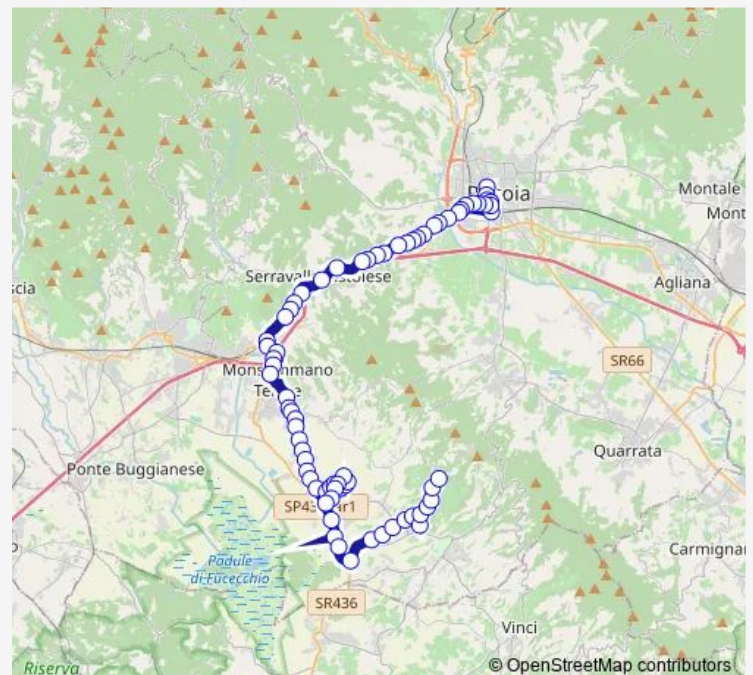

Bus 53 Pistoia Fs - Lamporecchio

[Go to website](#)

Direction

Lamporecchio (Capolinea) — P.Za D. Alighieri (Arrivo)

65 stops

[Open route schedule](#)

- Lamporecchio (Capolinea)
- Lamporecchio (Giardinetti)
- Lamporecchio (Via Delle Rave)
- Via Marconi, 841 (Sp16 Km 5)
- Bivio Castello Di Larciano
- Larciano (San Rocco)
- Larciano (Via A. Gramsci)
- Cozzone
- Parco Berlinguer
- Colonna Di Larciano
- Bivio Colonna Di Larciano
- Bivio Puntoni
- Castelmartini (Via V. Gioberti)
- Castelmartini (Monumento)
- Pazzera
- Bivio Chiesina Ponziani
- Uggia
- Uggia (Via S. Andrea)
- Cintolese (Scuola Equitazione)
- Cintolese
- Cintolese (Via Del Carro)

Route schedule

Lamporecchio (Capolinea) — P.Za D. Alighieri (Arrivo)

Monday	07:00-07:11
Tuesday	07:00-07:11
Wednesday	07:00-07:11
Thursday	07:00-07:11
Friday	07:00-07:11
Saturday	07:00-07:11
Sunday	—

Route info

Direction: Lamporecchio (Capolinea)

Stops: 65

Trip Duration: 0 hour 52 min

53 — Pistoia Fs - Lamporecchio

I Violi

Podere Colmate

Via Francesca Sud (Incr. Via Gagarin)

Via Francesca Sud (Incr. Via Bixio)