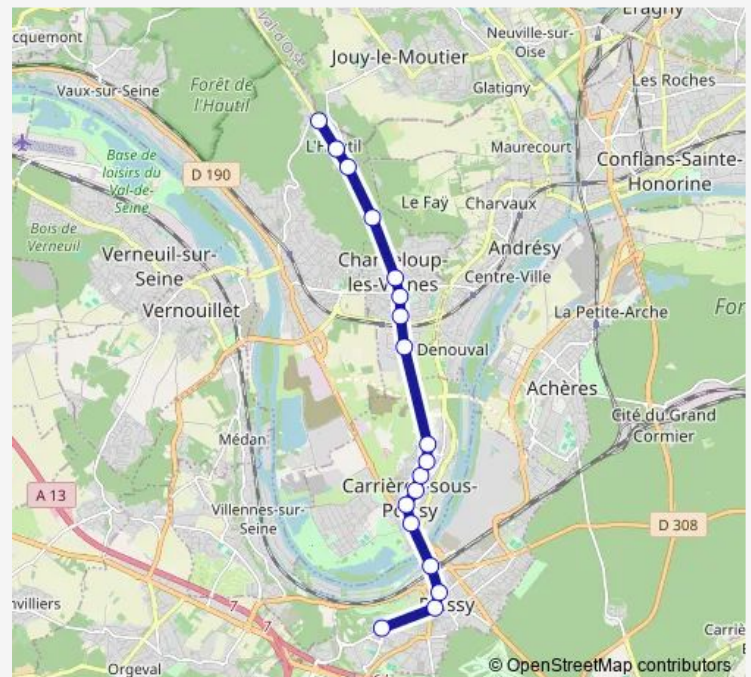

Direction

Lycée Le Corbusier — La Chapelle

18 stops

[Open route schedule](#)

Lycée Le Corbusier

Cimetière

Le Cep

Gare Routière Nord (C3)

La Plaine

Mairie

Ferme Joyeuse

Frères Leiris

La Dauphinoise

La Chapelle

Route schedule

Lycée Le Corbusier — La Chapelle

Monday 16:00-18:20

Tuesday 16:00-18:20

Wednesday 12:45

Thursday 16:00-18:20

Friday —

Saturday —

Sunday —

Route info

Direction: Lycée Le Corbusier

Stops: 18

Trip Duration: 0 hour 44 min

Direction

La Chapelle — Lycée Le Corbusier

17 stops

[Open route schedule](#)

La Chapelle