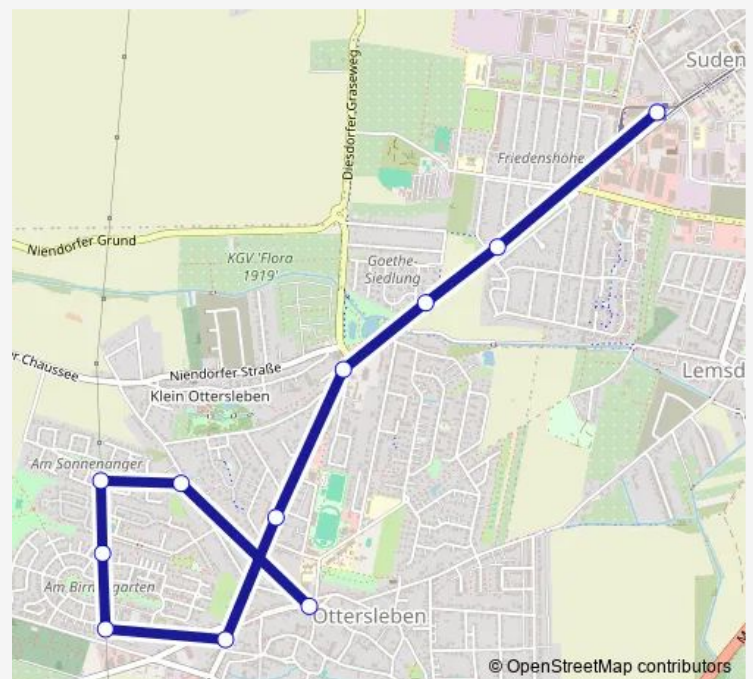

Direction

Magdeburg, Sudenburg, Braunlager Str. — Magdeburg, Ottersleben, Eichplatz

11 stops

[Open route schedule](#)

Magdeburg, Sudenburg, Braunlager Str.

Magdeburg, Aßmannstr.

Magdeburg, Goethepark

Magdeburg, Am Teich

Magdeburg, Adolf-Jentzen-Str.

Magdeburg, Wanzleber Chaussee

Magdeburg, Birnengarten

Magdeburg, Auf den Höhen

Magdeburg, Sonnenanger

Magdeburg, Hängelsbreite

Magdeburg, Ottersleben, Eichplatz

Route schedule

Route info

Direction: Magdeburg, Sudenburg, Braunlager Str.

Stops: 11

Trip Duration: 0 hour 16 min

Direction

Magdeburg, Ottersleben, Eichplatz — Magdeburg, Sudenburg, Braunlager Str.

11 stops

[Open route schedule](#)

Wednesday 05:17-21:00

Thursday 05:17-21:02

Friday 05:17-21:02

Saturday 08:21-20:19

Sunday —

Route info

Direction: Magdeburg, Ottersleben, Eichplatz

Stops: 11