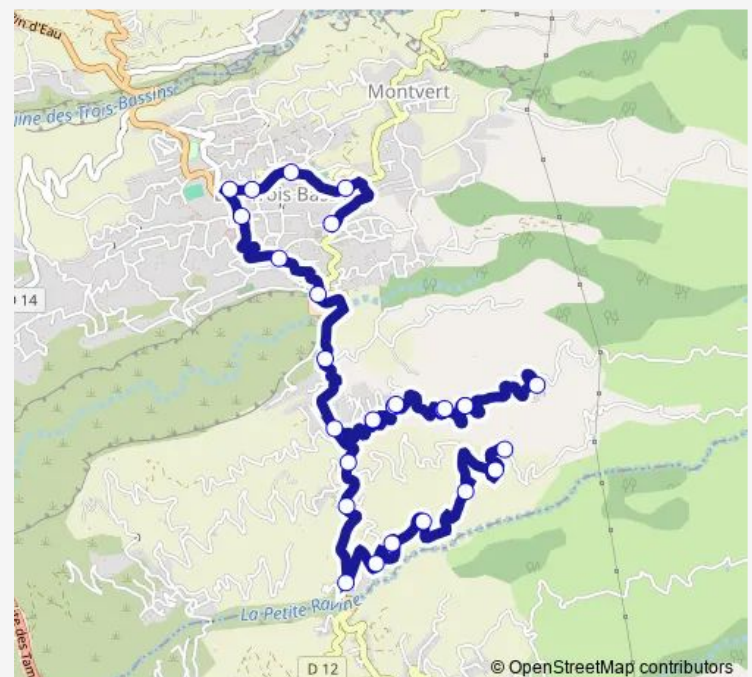

Thursday 06:25-14:05

Friday 06:25-14:05

Saturday 06:25-14:05

Sunday —

Route info

Direction: Château d'eau

Stops: 26

Trip Duration: 0 hour 32 min

53 — Trois-Bassins ligne 53

61 Chemin Hibon

Les Bambous

Chemin Hibon Palmistes

Citronniers

Distillerie Chemin Hibon

Direction

Distillerie Chemin Hibon — Château d'eau

Thursday 07:00-14:50

Friday 07:00-14:50

Saturday 07:00-14:50

Sunday —

Route info

Direction: Distillerie Chemin Hibon

Stops: 28

Trip Duration: 0 hour 32 min