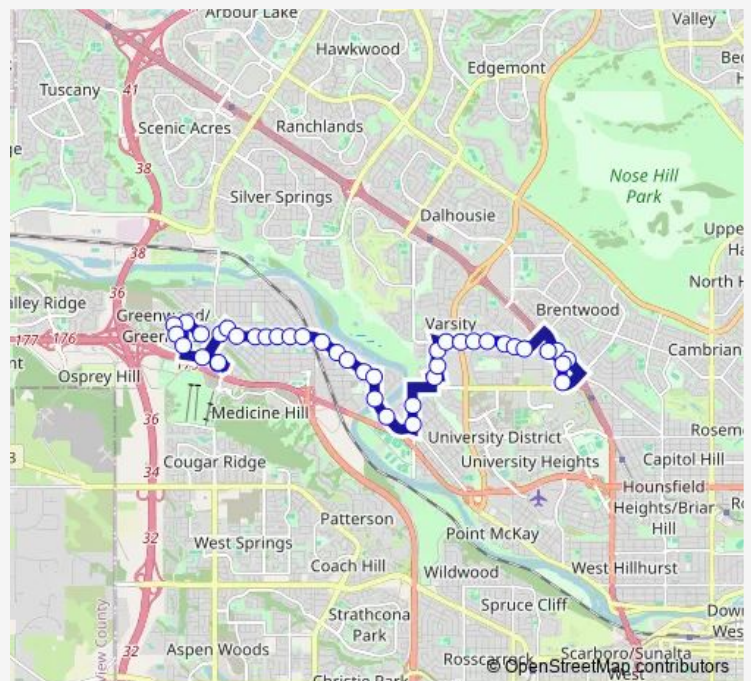

EB Bowness RD @ 61 ST Nw

SB Bowness RD @ 33 AV Nw

SB Bowness RD @ Bowwood DR Nw

Route schedule

WB Aspen WY @ Aspen DR Nw — Brentwood LRT Station Nb

Monday 05:01-01:19⁺¹

Tuesday 05:01-01:19⁺¹

Wednesday 05:01-01:19⁺¹

Thursday 05:01-01:19⁺¹

Friday 05:01-01:19⁺¹

Saturday 05:21-21:59

Sunday 06:24-21:59

Route info

Direction: WB Aspen WY @ Aspen DR Nw

Stops: 39

Trip Duration: 0 hour 32 min

53 — Brentwood Station/Greenwood

SB Bowness RD @ 52 ST Nw

NB Home RD @ Bowness RD Nw

NB Home RD @ 20 AV Nw

EB 34 AV NW @ 50 ST Nw

NB 49 ST NW @ 34 AV Nw

NB 49 ST NW @ S. of 40 AV Nw

EB 40 AV NW @ E. of 49 ST Nw

EB 40 AV NW@ Shaganappi Tr

EB 40 AV NW @ 42 ST Nw

EB 40 AV NW @ 40 ST Nw

EB 40 AV NW @ Vardale Rd

EB 40 AV NW@ 37 ST Nw

EB 40 AV NW @ 36 ST Nw

SB Brentwood RD @ Brentwood Co-Op Nw

SB Brentwood RD @ N. of Charleswood DR Nw