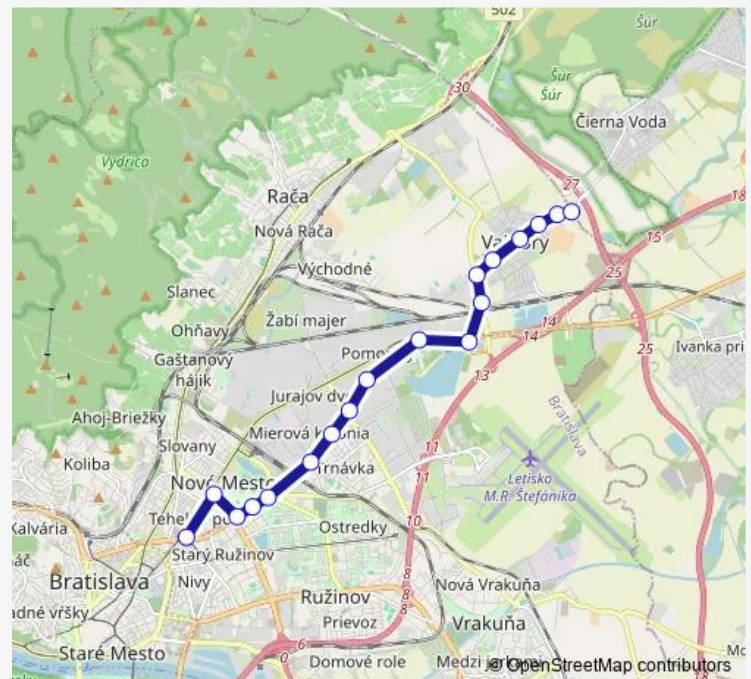

Direction

Trnavské mýto — Vajnory

18 stops

[Open route schedule](#)

Trnavské mýto

Nová doba

Bajkalská

Sabinovská

OC Vajnory

Uhliská

MiÚ Vajnory

Hospodárska

Roľnícka

Vajnory

Route schedule

Trnavské mýto — Vajnory

Monday 04:45-23:13

Tuesday 04:45-23:13

Wednesday 04:45-23:13

Thursday 04:45-23:13

Friday 04:45-23:13

Saturday 04:50-23:13

Sunday 04:50-23:13

Route info

Direction: Trnavské mýto

Stops: 18

Trip Duration: 0 hour 24 min

Direction

Vajnory — Trnavské mýto

18 stops

[Open route schedule](#)

Vajnory