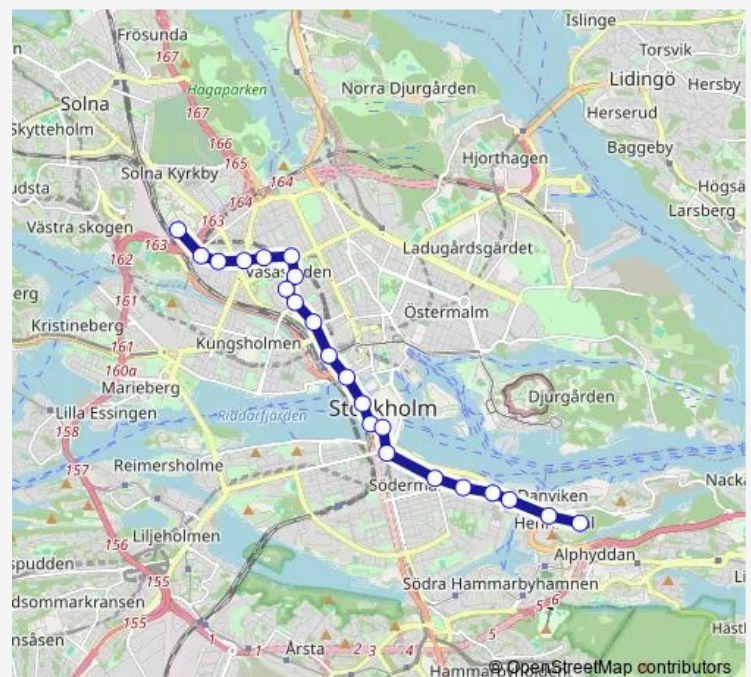

Stockholm Central Vasagatan

Tegelbacken

Riddarhustorget

Mälartorget

Kornhamnstorg

Slussen T-bana

Tjärhovsplan

Ersta sjukhus

Londonviadukten

Danvikstull

Nacka Henriksdalsviadukten

Route schedule

Karolinska institutet västra — Henriksdalsberget

Monday 00:10-23:37

Tuesday 00:10-23:37

Wednesday 00:10-23:37

Thursday 00:10-23:37

Friday 00:10-23:37

Saturday 00:10-23:37

Sunday 00:10-23:37

Route info

Direction: Karolinska institutet västra

Stops: 22

Trip Duration: 0 hour 43 min

53

BusMaps

Direction

Henriksdalsberget — Karolinska institutet västra

22 stops

[Open route schedule](#)

Henriksdalsberget

Nacka Henriksdalsviadukten