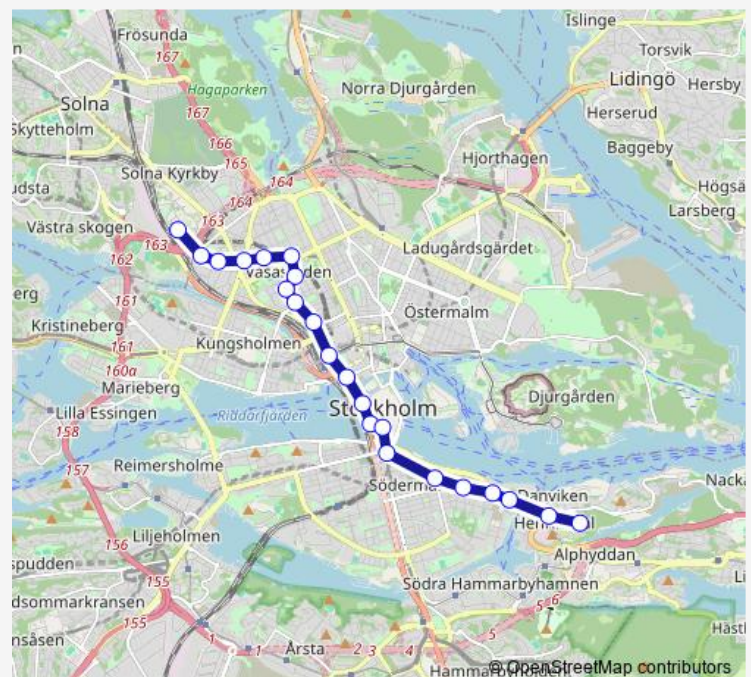

Stockholm Central Vasagatan

Tegelbacken

Riddarhustorget

Mälartorget

Kornhamnstorg

Slussen T-bana

Tjärhovsplan

Ersta sjukhus

Londonviadukten

Danvikstull

Nacka Henriksdalsviadukten

Route schedule

Karolinska institutet västra — Henriksdalsberget

Monday 00:10-23:37

Tuesday 00:10-23:37

Wednesday 00:10-23:37

Thursday 00:10-23:37

Friday 00:10-23:37

Saturday 00:10-23:37

Sunday 00:10-23:37

Route info

Direction: Karolinska institutet västra

Stops: 22

Trip Duration: 0 hour 45 min

53

BusMaps

Direction

Henriksdalsberget — Karolinska institutet västra

22 stops

[Open route schedule](#)

Henriksdalsberget

Nacka Henriksdalsviadukten