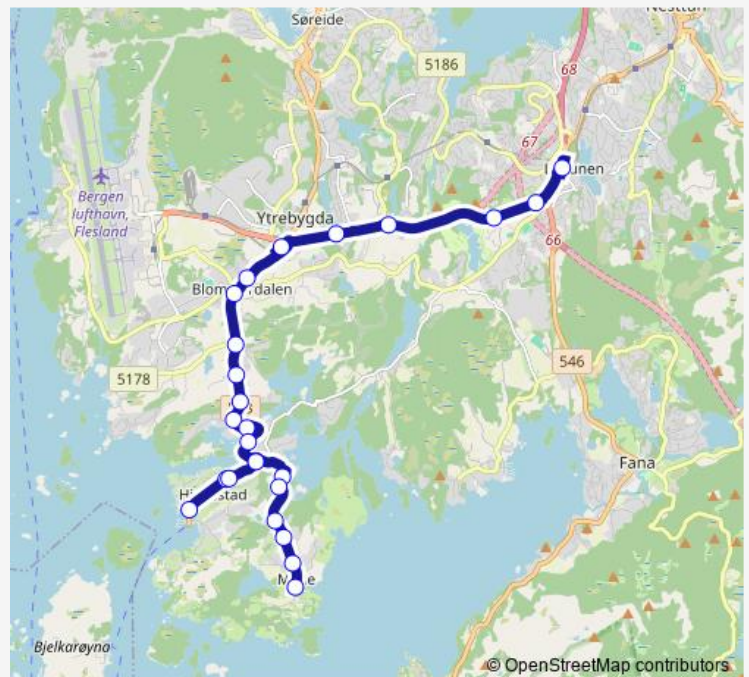

Rådal

Lagunen terminal

Hop Sjølinjen

Fjøsangerkrysset

Fjøsanger

Kristianborg

Minde

Reperbanen

Friday —

Saturday 08:57-10:27

Sunday —

Route info

Direction: Birkelandsskiftet terminal

Stops: 14

Trip Duration: 0 hour 26 min

Direction

Milde snuplass — Lagunen terminal

24 stops

[Open route schedule](#)

Milde snuplass

Fana folkehøgskule

Geilen

Grendatunvegen

Planteskogen