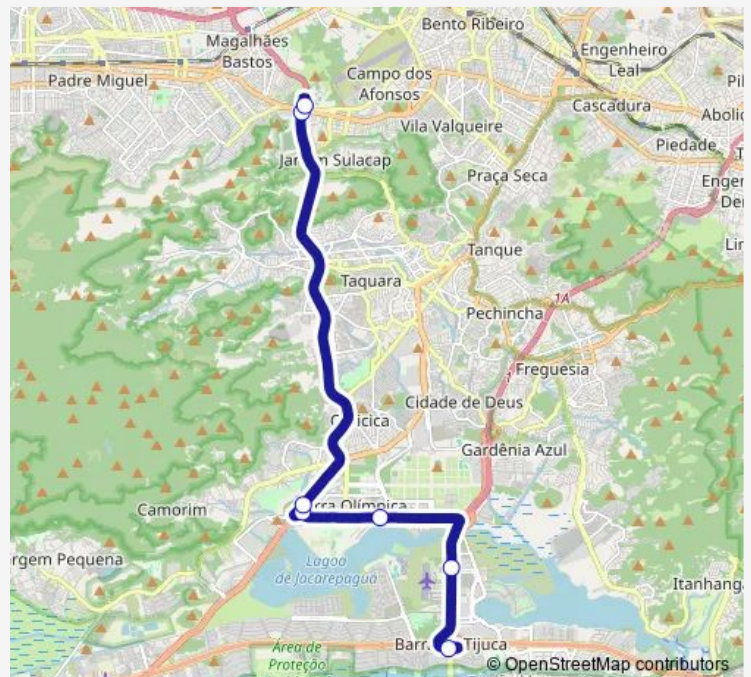

### Direction

Terminal Alvorada : Plataforma B11 — Terminal Sulacap : Plataforma B

7 stops

[Open route schedule](#)

Terminal Alvorada : Plataforma B11

Via Parque

Rio 2

Terminal Centro Olímpico : Plataforma B

Morro do Outeiro

Marechal Fontenelle

Terminal Sulacap : Plataforma B

### Route schedule

Terminal Alvorada : Plataforma B11 — Terminal Sulacap : Plataforma B

Monday	00:00
Tuesday	00:00
Wednesday	00:00
Thursday	00:00
Friday	00:00
Saturday	00:00
Sunday	—

### Route info

Direction: Terminal Alvorada : Plataforma B11

Stops: 7

Trip Duration: 0 hour 35 min