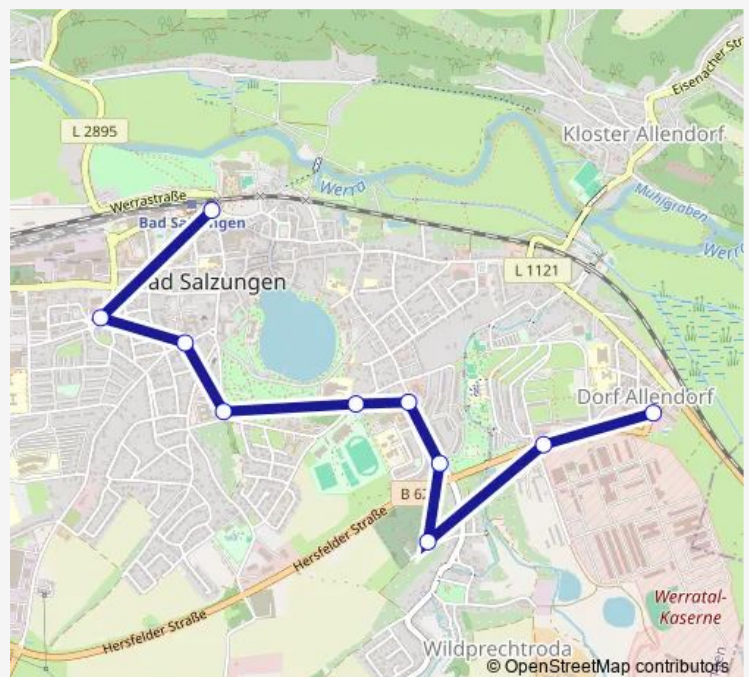

Direction

Bad Salzungen, ZOB / Bahnhof — Bad Salzungen, Verkehrshof

10 stops

[Open route schedule](#)

Bad Salzungen, ZOB / Bahnhof

Bad Salzungen, Rhönstraße

Bad Salzungen, Ärztehaus

Bad Salzungen, Landratsamt

Bad Salzungen, Am Stadion

Bad Salzungen, Rhönblick

Bad Salzungen, Pfitzbachpark

Bad Salzungen, Stadtfriedhof

Bad Salzungen, Hersfelder Straße

Bad Salzungen, Verkehrshof

Route schedule

Bad Salzungen, ZOB / Bahnhof — Bad Salzungen, Verkehrshof

Monday 06:36-22:06

Tuesday 06:36-22:06

Wednesday 06:36-22:06

Thursday 06:36-22:06

Friday 06:36-22:06

Saturday 10:06-22:06

Sunday 10:06-22:06

Route info

Direction: Bad Salzungen, ZOB / Bahnhof

Stops: 10

Trip Duration: 0 hour 13 min

Direction

Bad Salzungen, Verkehrshof — Bad Salzungen, ZOB /
Bahnhof

7 stops

[Open route schedule](#)

Bad Salzungen, Verkehrshof