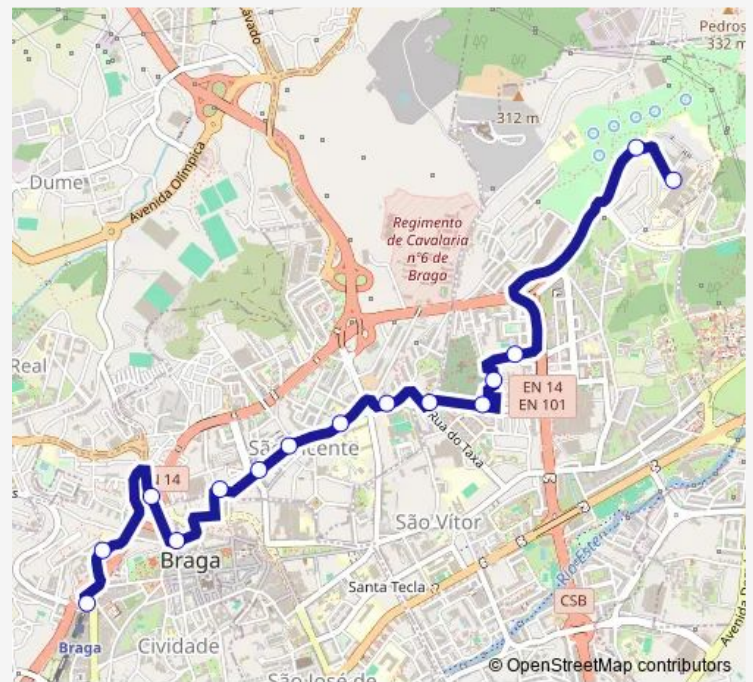

S Martinho (Viaduto)

Irmãos Roby

Rotunda Estação li

### Route schedule

Hospital (Parque) — Rotunda Estação li

Monday —

Tuesday —

Wednesday —

Thursday —

Friday

06:50-20:35

### Route info

Direction: Hospital (Parque)

Stops: 15

Trip Duration: 0 hour 20 min

■ 087 — Estação C.F. - Hospital

BusMaps

## Route schedule

Rotunda Estação li — Hospital (Parque)

Monday

—

Tuesday

—

Wednesday

—