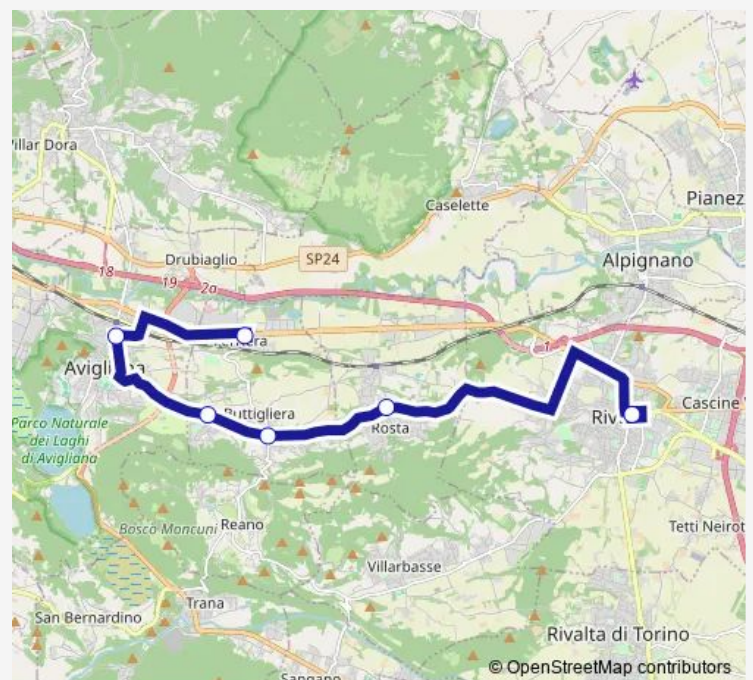

**Bus 087 Rivoli-Rosta-Avigliana**[Go to website](#)**Direction**Avigliana - Corso Laghi Angolo VIA Benedetto Croce —  
Rivoli - VIA DON Murialdo

6 stops

[Open route schedule](#)

Avigliana - Corso Laghi Angolo VIA Benedetto Croce

Avigliana - Istituto Tecnico Galileo Galilei

Buttigliera - LE Fronde - Capolinea

Buttigliera Alta - Corso Superga Angolo VIA Reano

Rosta

Rivoli - VIA DON Murialdo

**Route schedule**Avigliana - Corso Laghi Angolo VIA Benedetto Croce —  
Rivoli - VIA DON Murialdo

Monday	13:45
Tuesday	13:45
Wednesday	13:45
Thursday	13:45
Friday	13:45
Saturday	—
Sunday	—

**Route info**Direction: Avigliana - Corso Laghi Angolo VIA Benedetto  
Croce

Stops: 6

Trip Duration: 0 hour 25 min

## Direction

Rivoli - VIA DON Murialdo — Buttigliera Alta - Frazione  
Ferriera - VIA Della Torre

6 stops

[Open route schedule](#)

Rivoli - VIA DON Murialdo

Rosta

Buttigliera Alta - Corso Superga Angolo VIA Reano