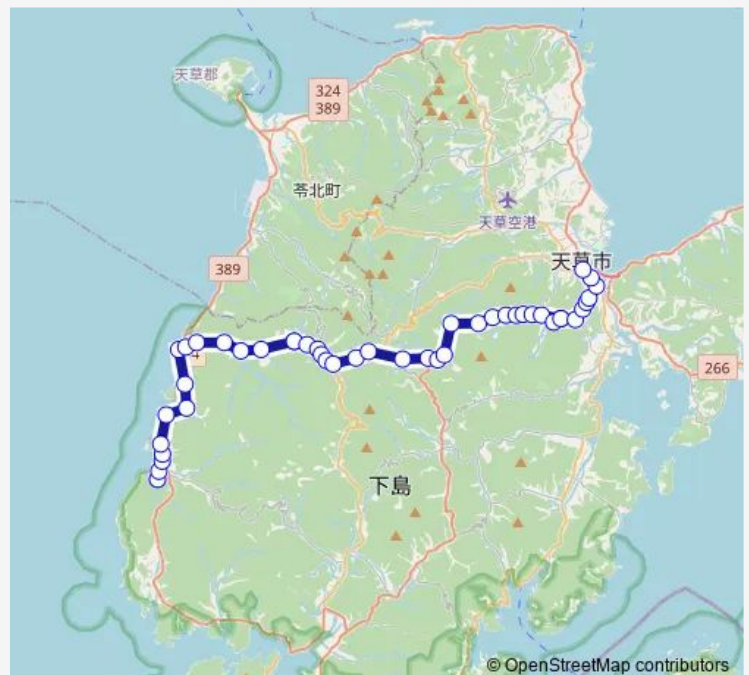

Thursday 06:40

Friday 06:40

Saturday —

Sunday —

Route info

Direction: 高浜上河内

Stops: 45

Trip Duration: 0 hour 59 min

■ 46 : 高浜上河内→仮俣 ~ イオン前→本渡バスセンター

BusMaps

八丁 (天草)

上八丁三差路

仮俣

迫公民館前

迫 (天草・海老宇土)

海老宇土