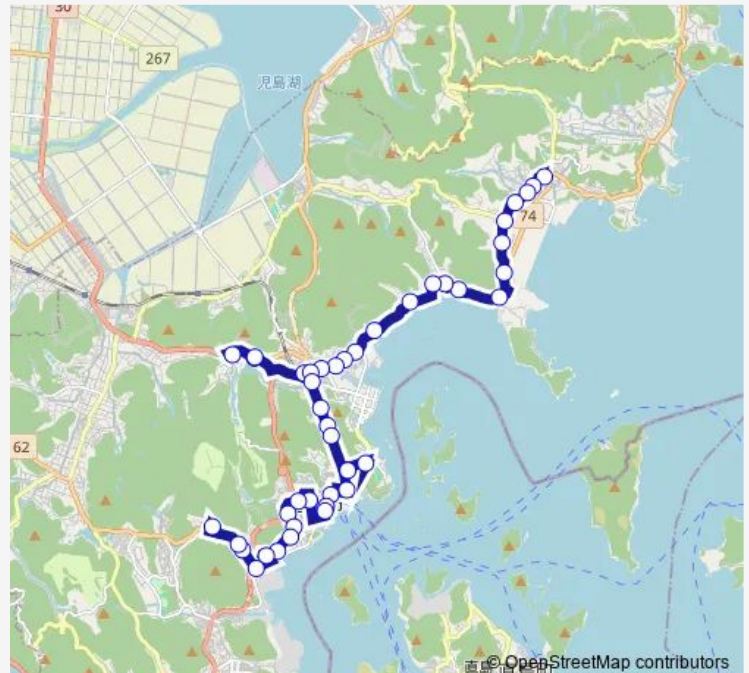

Thursday 16:00

Friday 16:00

Saturday 07:40-13:10

Sunday 07:40-13:10

Route info

Direction: 東見市民センター

Stops: 48

Trip Duration: 0 hour 59 min

■ 東見市民センター→深山公園道の駅・宇野駅・
玉野市役所前→すこやかセンター シーバス

田井入口

田井駅

田井

清水橋

福原

吉野町

広瀨