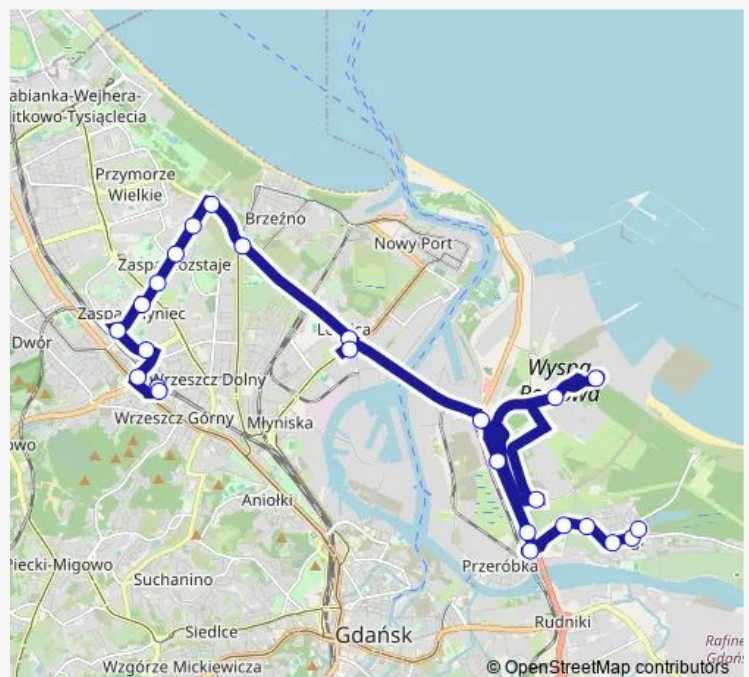

Saturday —

Sunday —

Route info

Direction: Stogi 08

Stops: 24

Trip Duration: 0 hour 51 min

Wojska Polskiego 04

Galeria Bałtycka 05