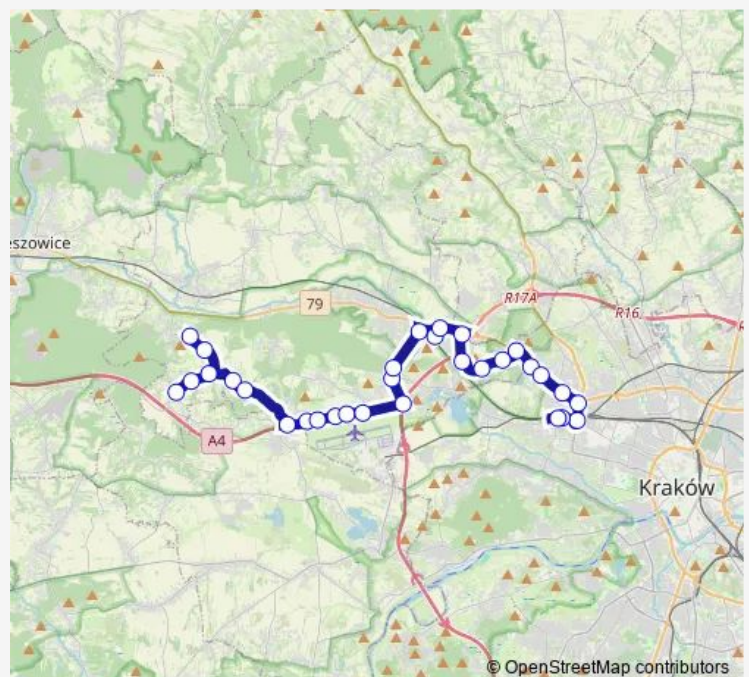

Rząska Szkoła

Route schedule

Nielepice Pętla — Bronowice Małe

Monday 05:56-22:58

Tuesday 05:56-22:58

Wednesday 05:56-22:58

Thursday 05:56-22:58

Friday 05:56-22:58

Saturday 09:12-21:13

Sunday 09:12-21:13

Route info

Direction: Nielepice Pętla

Stops: 31

Trip Duration: 0 hour 47 min

Rząska UR (nż)

Rząska Jednostka Wojskowa (nż)

Tuesday 05:09-22:05

Wednesday 05:09-22:05

Thursday 05:09-22:05

Friday 05:09-22:05

Saturday 08:20-20:20

Sunday 08:20-20:20

Route info

Direction: Bronowice Małe