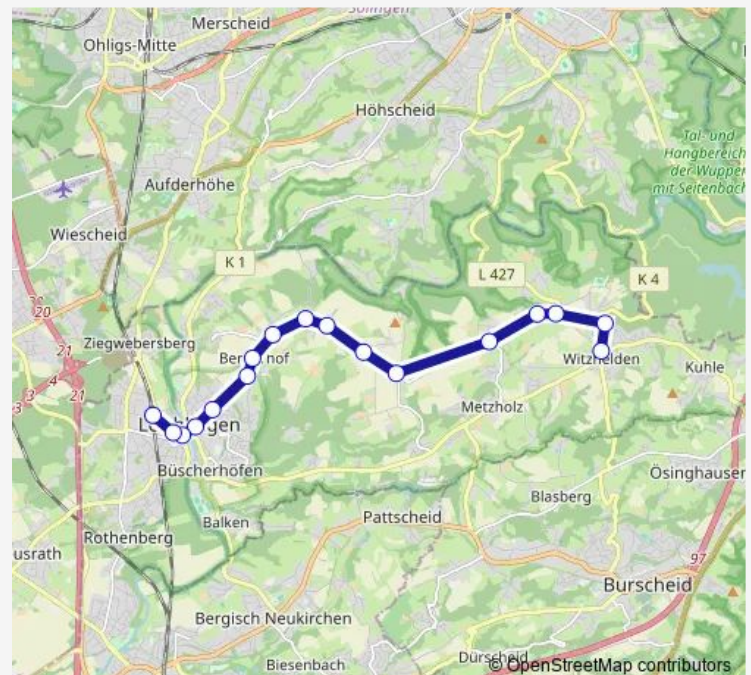

Leichlingen Kirchstr.

Leichlingen Busbf

Leichlingen Im Brückerfeld

Leichlingen Poststr.

Leichlingen Bf

Route schedule

Leichlingen Witzhelden Mitte — Leichlingen Bf

Monday 05:13-23:13

Tuesday 05:13-23:13

Wednesday 05:13-23:13

Thursday 05:13-23:13

Friday 05:13-23:13

Saturday 06:13-23:13

Sunday —

Route info

Direction: Leichlingen Witzhelden Mitte

Stops: 17

Trip Duration: 0 hour 21 min

Direction

Leichlingen Bf — Leichlingen Witzhelden Mitte

18 stops

[Open route schedule](#)

Leichlingen Bf

Leichlingen Poststr.

Leichlingen Im Brückerfeld

Leichlingen Busbf

Leichlingen Montanusstr.

Leichlingen Kirchstr.

Leichlingen Wacholder

Leichlingen Bergerhof

Leichlingen Oberschmitte

Leichlingen Hohlenweg