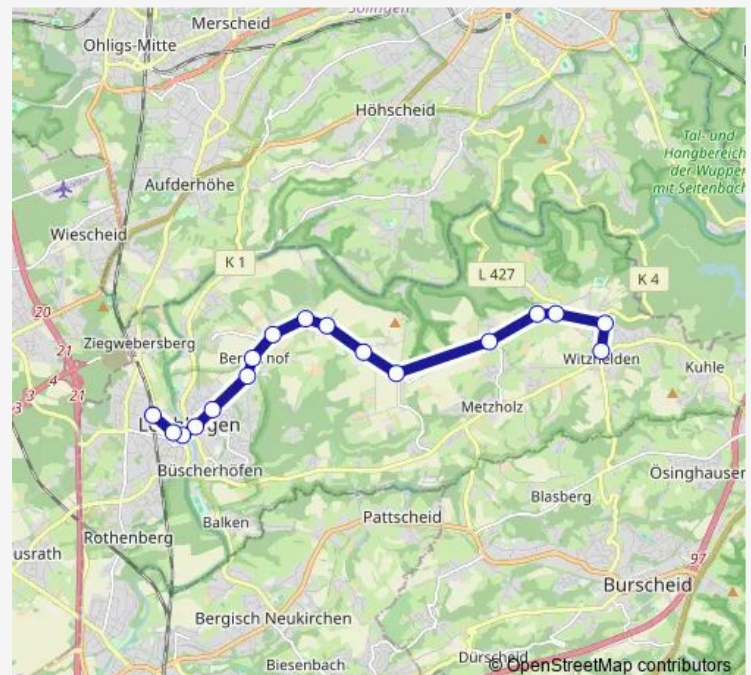

Leichlingen Kirchstr.

Leichlingen Busbf

Leichlingen Im Brückerfeld

Leichlingen Poststr.

Leichlingen Bf

Route schedule

Leichlingen Witzhelden Mitte — Leichlingen Bf

Monday 05:13-23:13

Tuesday 06:13-23:13

Wednesday —

Thursday 05:13-23:13

Friday 05:13-23:13

Saturday 06:13-23:13

Sunday —

Route info

Direction: Leichlingen Witzhelden Mitte

Stops: 17

Trip Duration: 0 hour 21 min

Direction

Leichlingen Bf — Leichlingen Witzhelden Mitte

18 stops

[Open route schedule](#)

Leichlingen Bf

Leichlingen Poststr.

Leichlingen Im Brückerfeld

Leichlingen Busbf

Leichlingen Montanusstr.

Leichlingen Kirchstr.

Leichlingen Wacholder

Leichlingen Bergerhof

Leichlingen Oberschmitte

Leichlingen Hohlenweg