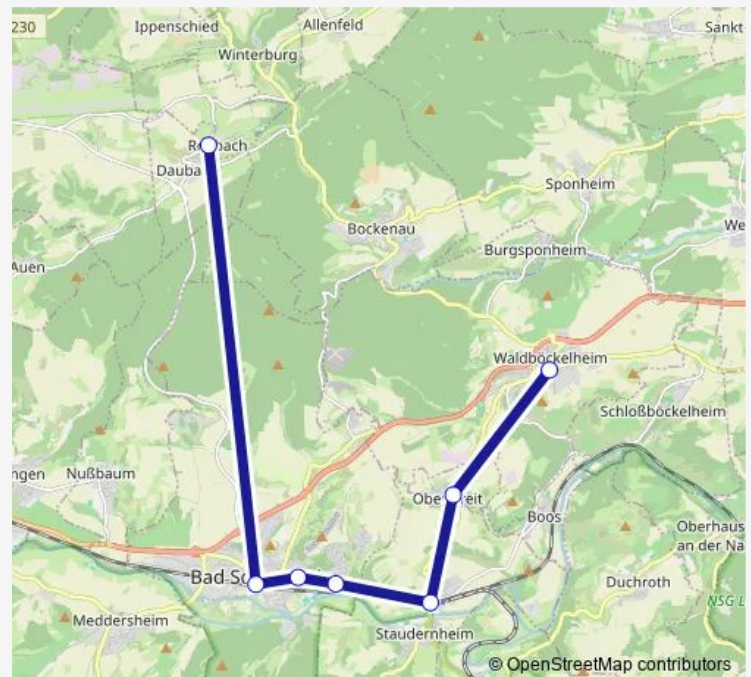

Saturday —

Sunday —

Route info

Direction: Schloßböckelh, Schö. Aussicht

Stops: 37

Trip Duration: 1 hour 34 min

Roxheim, Vogeleck

St. Katharinen, Abzw. Sommerl.

St. Katharinen, Ortsmitte

Braunweiler, Klosterweg

Braunweiler, Kirche

Sommerloch, Zehnmorgen

Sommerloch, Tullius

Wallhausen, Traubenstraße

Wallhausen, Schule

Spabrücken, Huberstr./Nord

Spabrücken, Huberstr./Hauptstr

Spabrücken, Gemeindehaus

Spabrücken, Schlossweg

Dalberg, Kirche

Dalberg, Ost

Hargesheim, Alfred-Delp-Schule

Direction

Bad Sobernheim, Schulzentrum — Hargesheim, Alfred-Delp-Schule

15 stops

[Open route schedule](#)

Bad Sobernheim, Schulzentrum

Bad Sobernheim, Staudernh. Str

Bad Sobernheim, Schwimmbad

Staudernheim, Brücke

Oberstreit, Ortsmitte

Waldböckelhm, Rheinischer Hof