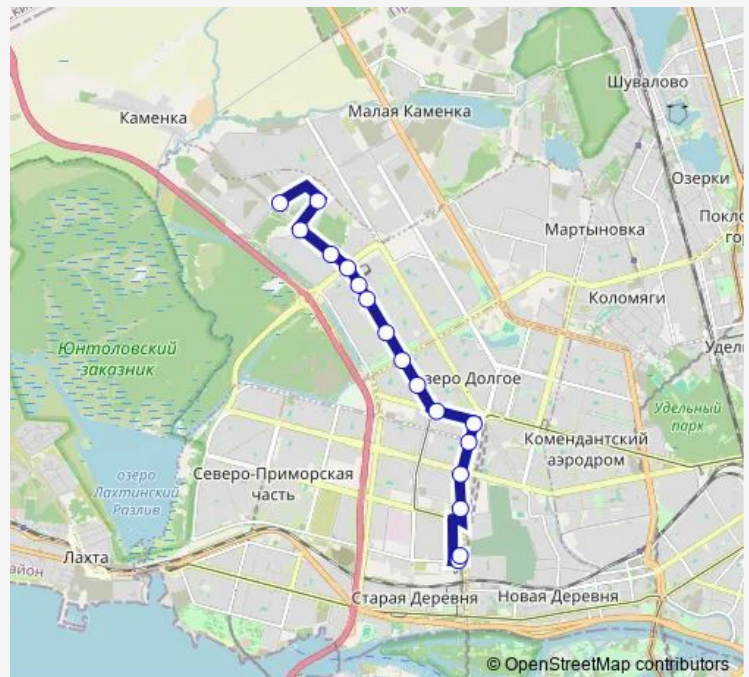

Плесецкая ул.

Route schedule

Станция Метро Старая Деревня, Посадки И Высадки Нет — Плесецкая ул.

Monday	05:30-00:30 ⁺¹
Tuesday	05:30-00:30 ⁺¹
Wednesday	05:30-00:30 ⁺¹
Thursday	05:30-00:30 ⁺¹
Friday	05:30-00:30 ⁺¹
Saturday	05:30-00:30 ⁺¹
Sunday	05:30-00:30 ⁺¹

Route info

Direction: Станция Метро Старая Деревня, Посадки И Высадки Нет

Stops: 18

Trip Duration: 0 hour 25 min

■ 258 — Мебельная ул. - Плесецкая ул.

Direction

Плесецкая ул. — Станция Метро Старая Деревня,
Посадки И Высадки Нет