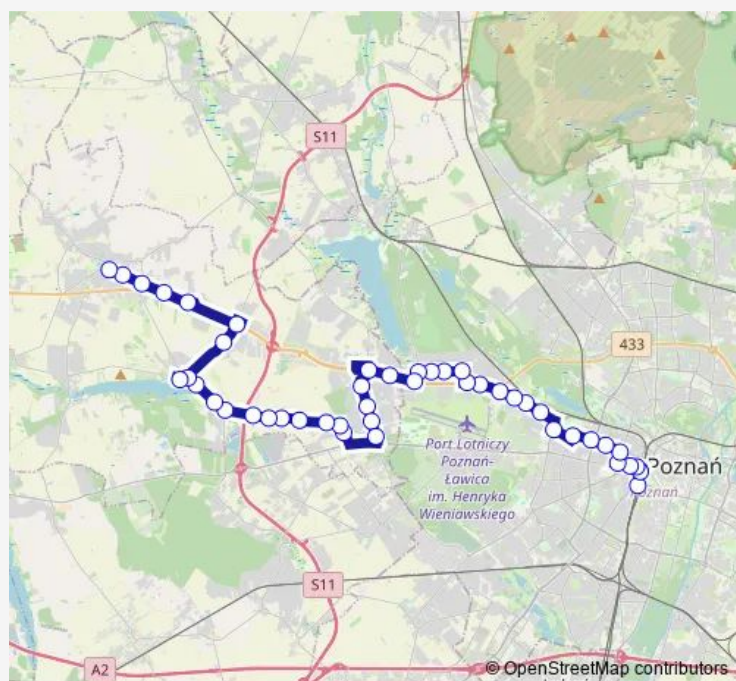

### Direction

Poznań Główny — Tarnowo Pdg/Centrum

46 stops

[Open route schedule](#)

- Poznań Główny
- Rondo Kaponiera
- Rondo Kaponiera
- Stare Zoo
- Kraszewskiego
- Rynek Jeżycki
- Polna
- Żeromskiego
- Ogrody
- Polska
- Bużańska
- Przelot
- Pilotów
- Tatrzańska
- Kołobrzaska
- Smochowice
- Łupowska
- Braniewska
- Człowska
- Międzyzdrojska
- Wichrowa

### Route schedule

Poznań Główny — Tarnowo Pdg/Centrum

Monday	—
Tuesday	—
Wednesday	—
Thursday	—
Friday	—
Saturday	01:58
Sunday	01:58

### Route info

Direction: Poznań Główny

Stops: 46

Trip Duration: 0 hour 53 min

■ 258 — Poznań Główny - Tarnowo PDG Centrum|  
Tarnowo PDG Centrum - Poznań Główny

Baranowo/Przemysława

Przeźmierowo/Wiadukt

Przeźmierowo/Leśna

Przeźmierowo/Kościelna

Przeźmierowo/Krańcowa

Przeźmierowo/Cmentarz

Wysogotowo/Zbożowa

Przeźmierowo/Brzozowa

Batorowo/Skośna

Batorowo/Batorowska

Batorowo/Widok