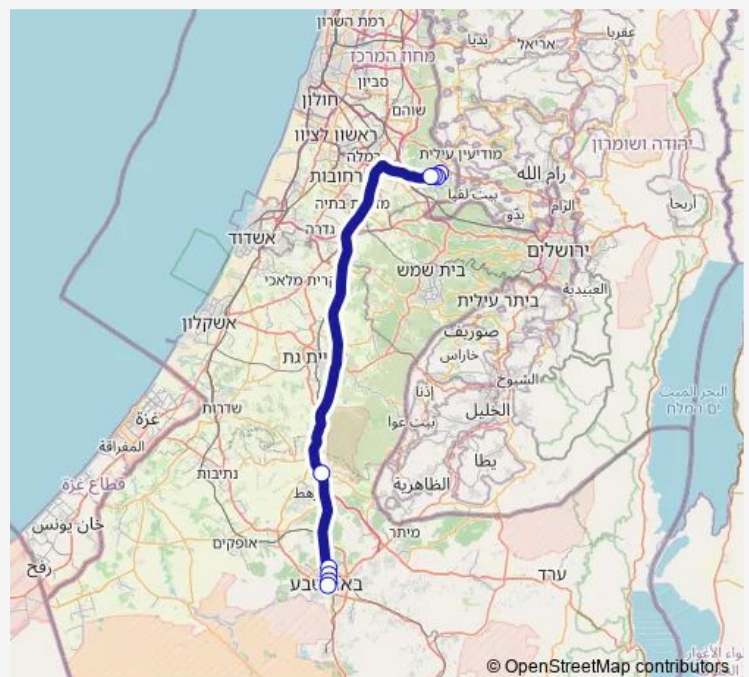

ת. מרכזית מודיעין מכבים רעות-מודיעין מכבים 258 Bus
 רעות->ת.מרכזית באר שבע/הורדה-באר שבע-12

[Go to website](#)

Direction

ת. מרכזית מודיעין מכבים רעות — ת.מרכזית באר שבע/הורדה

9 stops

[Open route schedule](#)

ת. מרכזית מודיעין מכבים רעות

כביש 431/חשמונאים

שדרות יצחק רבין/צוקית

כביש 431/יהודה המכבי

צומת דבירה

מרכז אורן/יצחק רגר

מרכז רפואי סורוקה/אוניברסיטת בן גוריון

עיריית באר שבע/יצחק רגר

Saturday —

Sunday

07:15

Route info

Direction: ת. מרכזית מודיעין מכבים רעות

Stops: 9

Trip Duration: 1 hour 30 min

258 Bus time schedules and route maps are available in an offline PDF at busmaps.com. Use the busmaps.com website to see live bus times, train schedule or subway schedule, and step-by-step directions for all public transit in Beersheba