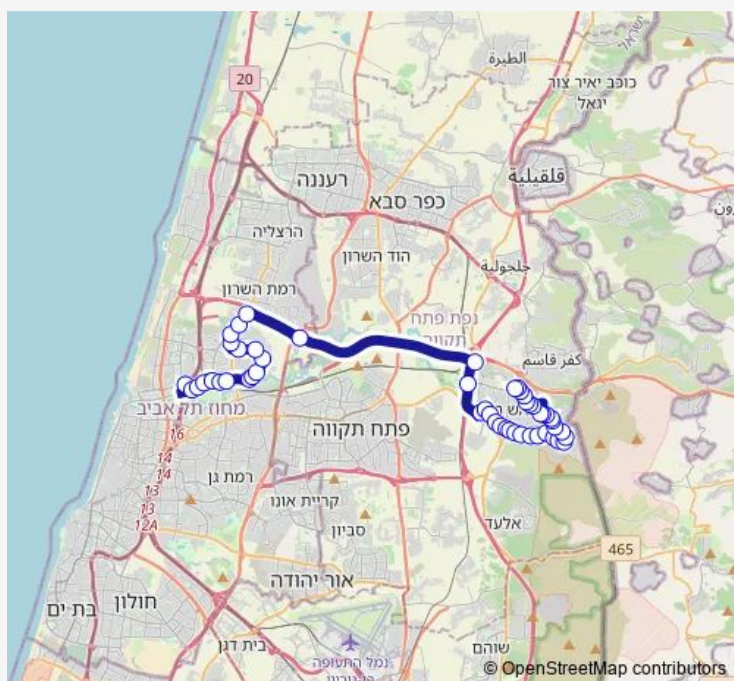

Thursday 10:30-18:30

Friday —

Saturday —

Sunday 10:30-18:30

Route info

Direction: ת. רכבת אוניברסיטה/איסוף

Stops: 50

Trip Duration: 0 hour 58 min