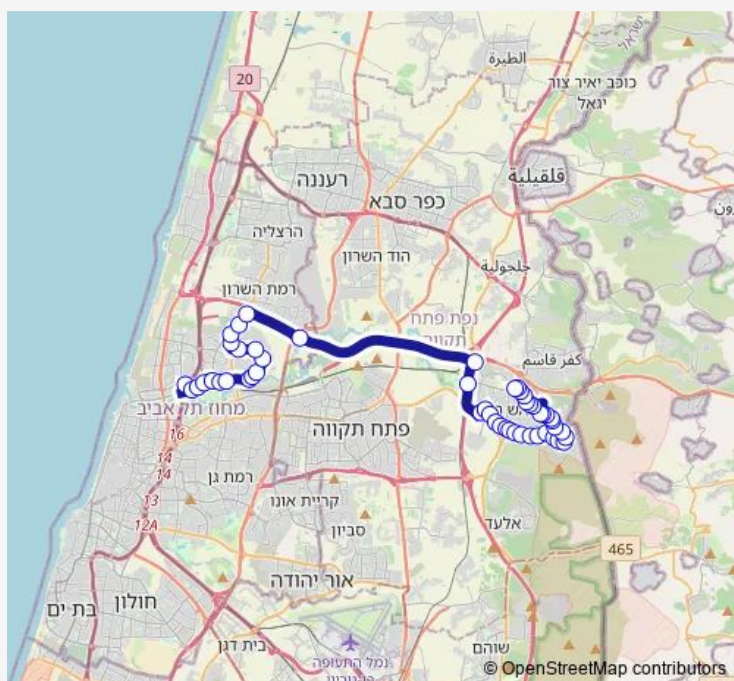

בית העלמין-ראש העין->ת. רכבת אוניברסיטה/הורדה-תל 258 אביב יפו-10

[Go to website](#)

Direction

ת. רכבת אוניברסיטה/איסוף — בית העלמין

50 stops

[Open route schedule](#)

ת. רכבת אוניברסיטה/איסוף

ת. רכבת האוניברסיטה/שד' רוקח

אקספו תל אביב/שד' רוקח

לונה פארק/שד' רוקח

מגרשי הטניס/בכור שטרית

מרכז הספורט/בכור שטרית

איצטדיון הדר יוסף/בכור שטרית

ראול ולנברג/הברזל

מטה מרחב ירקון/ראול ולנברג

ראול ולנברג/הנחושת

דבורה הנביאה/ראול ולנברג

דבורה הנביאה/צה'ל

דבורה הנביאה/מתתיהו שוהם

משה סנה/צה'ל

משה סנה/בני אפרים

בית עלמין צבאי קריית שאול

צומת הכפר הירוק

מחלף מורשה

מחלף קסם

כביש 444/המרץ

שד. שלמה המלך/אפק

Route schedule

ת. רכבת אוניברסיטה/איסוף — בית העלמין

Monday 10:30-18:30

Tuesday 10:30-18:30

Wednesday 10:30-18:30

Thursday 10:30-18:30

Friday —

Saturday —

Sunday 10:30-18:30

Route info

Direction: ת. רכבת אוניברסיטה/איסוף

Stops: 50

Trip Duration: 0 hour 58 min

258 — בית העלמין-ראש העין->ת. רכבת אוניברסיטה/הורדה-תל אביב יפו-10

BusMaps