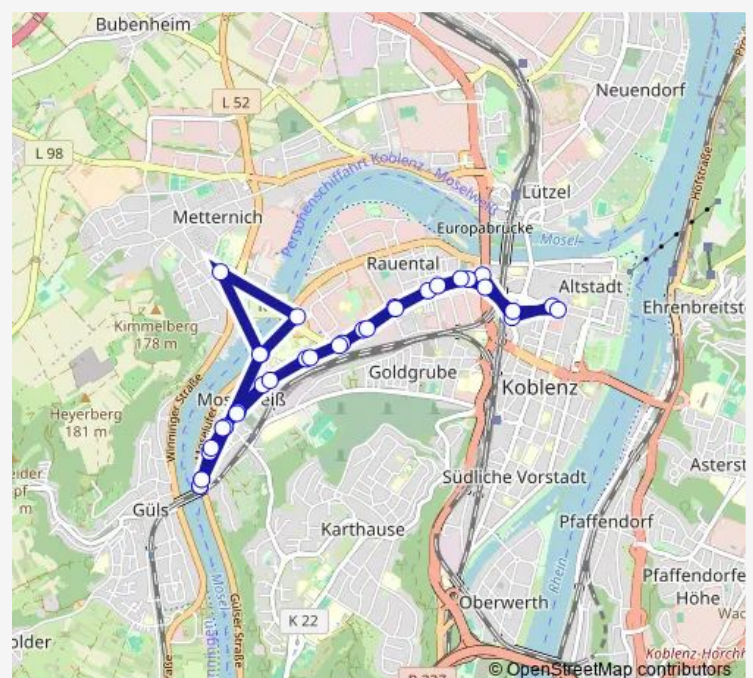

Koblenz Moselweiß Bahnhofsweg

Koblenz Moselweiß Burgweg

Koblenz Moselweiß Gülser Brücke

Koblenz Moselweiß Gülser Brücke

Koblenz Moselweiß Kemperhof/Moselufer

Koblenz Moselweiß Kurt-Schumacher-Brücke

Koblenz Metternich Uni/Winninger Straße

Koblenz Metternich Universität

Koblenz Metternich Uni/Winninger Straße

Koblenz Moselweiß Kemperhof/Moselufer

Route schedule

Koblenz Zentralplatz/Forum — Koblenz Zentralplatz/Forum

Monday	—
Tuesday	23:32-02:32 ⁺¹
Wednesday	—
Thursday	—
Friday	23:32-02:32 ⁺¹
Saturday	23:32-02:32 ⁺¹
Sunday	—

Route info

Direction: Koblenz Zentralplatz/Forum

Stops: 36

Trip Duration: 0 hour 56 min

Koblenz Moselweiß Gülser Brücke

Koblenz Moselweiß Gülser Brücke

Koblenz Moselweiß Burgweg

Koblenz Moselweiß Bahnhofsweg

Monday 23:32

Tuesday 23:32

Wednesday 23:32

Thursday 23:32

Friday —

Saturday 03:32

Sunday 03:32-23:32

Route info