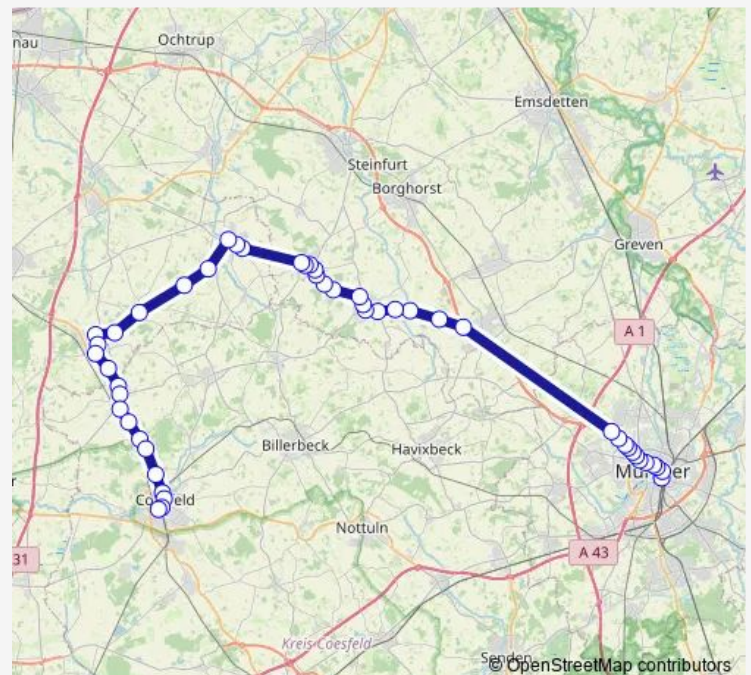

Hüsten, Röhrbrücke

Hüsten, Hüttenstraße

Hüsten, Service-Haus

Route schedule

Sundern, Rathaus — Höingen, Höinger Heide

Monday —

Tuesday —

Wednesday —

Thursday —

Friday —

Saturday 22:48-02:48⁺¹

Sunday —

Route info

Direction: Sundern, Rathaus

Stops: 46

Trip Duration: 1 hour 3 min

■ N6

BusMaps

Hüsten, Bahnhof

Neheim, Am Sonnenufer

Neheim, Stenbergstraße

Neheim, St.-Ursula-Gymnasium

Neheim, Engelbertplatz

Neheim, St.-Johannes-Hospital

Neheim, Schillerstraße

Neheim, Busbahnhof

Neheim, Friedenstraße

Neheim, Ordensmeisterstraße

Neheim, Erlenbruch

Neheim, Möhnewehr

Neheim, Moosfelder Ring

Niederense, Steetsberg