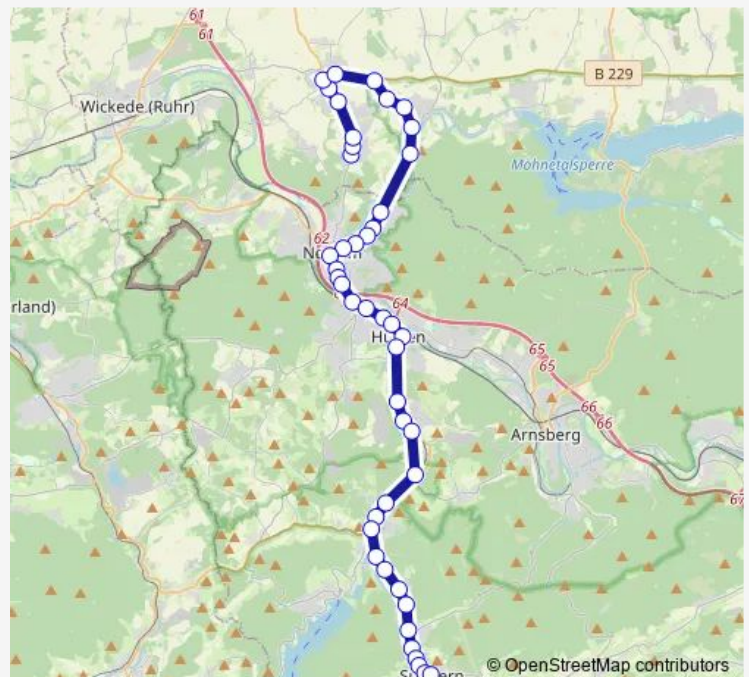

Friday —

Saturday 19:27

Sunday —

Route info

Direction: Neheim, Busbahnhof C

Stops: 4

Trip Duration: 0 hour 7 min

■ N6 — Sundern - Neheim - Niederense - Bremen

Direction

Sundern, Rathaus — Höingen, Höinger Heide

46 stops

[Open route schedule](#)

Sundern, Rathaus

Sundern, Hauptstraße

Sundern, Kurze Straße

Sundern, Sportplatz

Sundern, Am Spreehang

Stemel, Am Hölzchen

Stemel, Zum Giebel

Hachen, Altenberg

Hachen, Am Lindhövel

Hachen, Perlmühle

Hachen, Hachener Str.

Hachen, Im Ohl

Route info

Direction: Höingen, Höinger Heide

Stops: 44

Trip Duration: 0 hour 58 min

Hüsten, Hüstener Markt C

Hüsten, Ludgeristraße

Müschede, Norbert-Michel-Str.

Müschede, Lüttkenwiesen