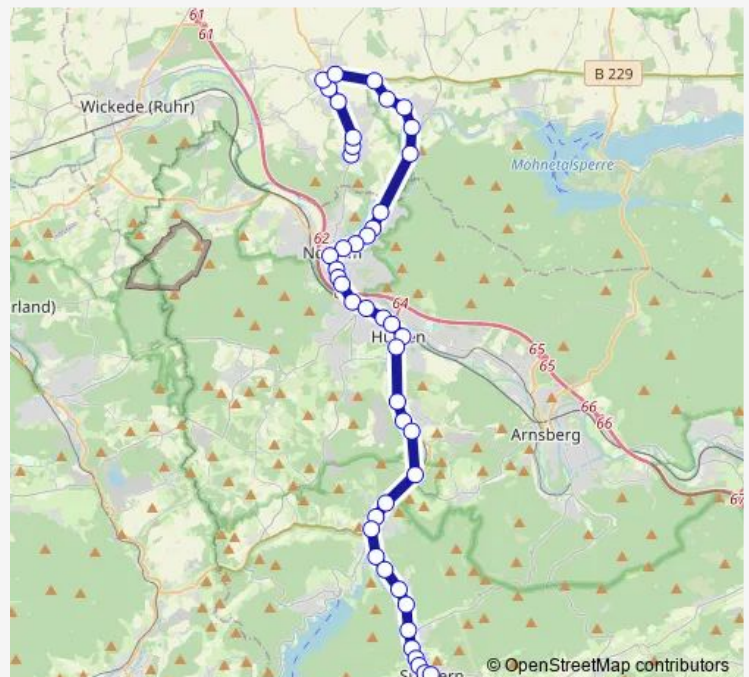

Hüsten, Röhrbrücke

Hüsten, Hüttenstraße

Hüsten, Service-Haus

Route schedule

Sundern, Rathaus — Höingen, Höinger Heide

Monday —

Tuesday —

Wednesday —

Thursday —

Friday —

Saturday 22:48-02:48⁺¹

Sunday —

Route info

Direction: Sundern, Rathaus

Stops: 44

Trip Duration: 1 hour 3 min

■ N6

Neheim-Hüsten, Bahnhof B

Neheim, Am Sonnenufer

Neheim, Stenbergstraße

Neheim, St.-Ursula-Gymnasium

Neheim, Oberstraße

Neheim, Busbahnhof C

Neheim, Friedenstraße

Neheim, Ordensmeisterstraße

Neheim, Erlenbruch

Neheim, Möhnewehr

Neheim, Moosfelder Ring

Niederense, Steetsberg

Niederense, Wendeplatz

Niederense, Ensestraße

Niederense, Haarweg