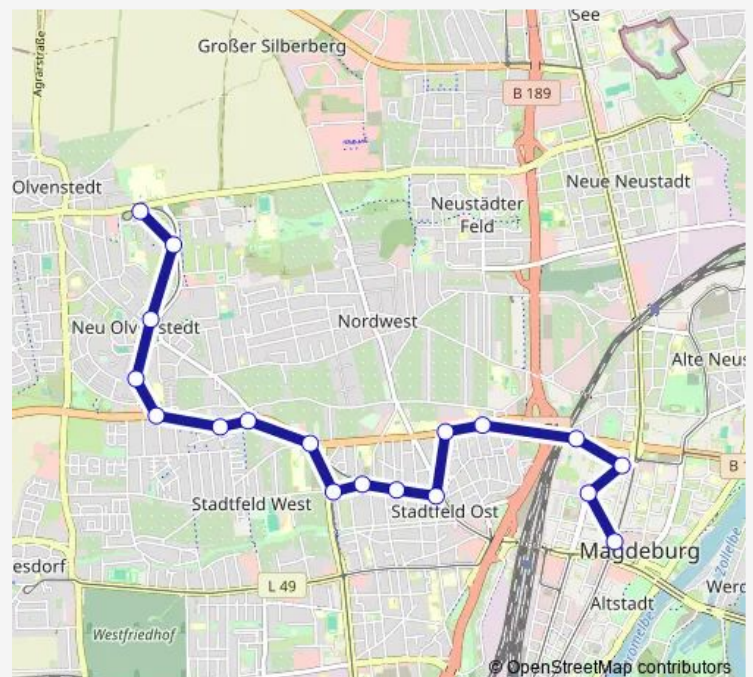

Bus N6

[Go to website](#)

Direction

Klinikum Olvenstedt — Alter Markt

18 stops

[Open route schedule](#)

Klinikum Olvenstedt

Brunnenstieg

Am Stern

Sternbogen/Bürgerbüro

Drosselsteig

Eisvogelstraße

Rennetal

Magdeburg, Albert- Vater- Str.

Harsdorfer Straße

Olvenstedter Platz

Friesenstraße

Wilhelmstädter Platz

Westernplan

Gagernstraße

Magdeburg, Walther-Rathenau-Str.

Universitätsplatz

Virchowstraße

Alter Markt

Route schedule

Klinikum Olvenstedt — Alter Markt

Monday 22:54-23:24

Tuesday 22:54-23:24

Wednesday 22:54-23:24

Thursday 22:54-23:24

Friday 22:54-23:24

Saturday 22:54-23:24

Sunday 22:54-23:24

Route info

Direction: Klinikum Olvenstedt

Stops: 18

Trip Duration: 0 hour 19 min

■ N6

BusMaps