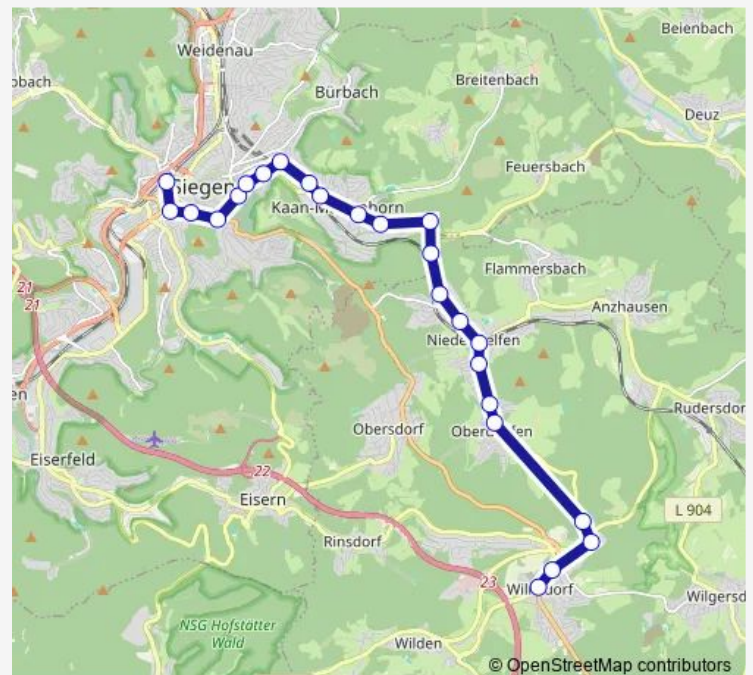

### Route schedule

Siegen ZOB Bstg B — Wilnsdorf Buswende

Monday	—
Tuesday	25:10-02:10 <sup>+1</sup>
Wednesday	—
Thursday	—
Friday	24:10-02:10 <sup>+1</sup>
Saturday	24:10-02:10 <sup>+1</sup>
Sunday	—

### Route info

Direction: Siegen ZOB Bstg B

Stops: 24

Trip Duration: 0 hour 23 min

■ N6 — Nachtbus Wilnsdorf - Niederdielfen - Siegen

BusMaps

Wilnsdorf Gymnasium

Wilnsdorf Zentrum