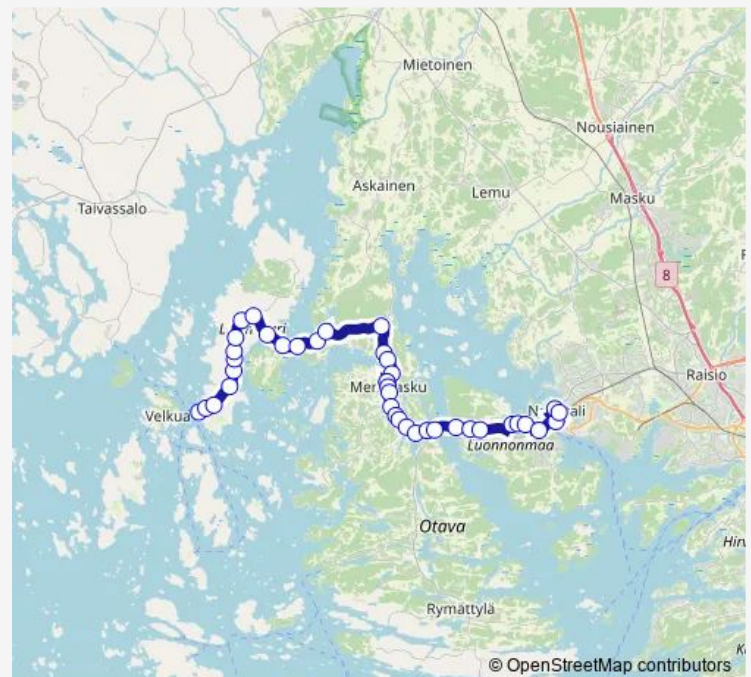

### Route schedule

Teersalo — S-Market Naantali

Monday 09:05-10:15

Tuesday 09:05-10:15

Wednesday 09:05-12:20

Thursday 09:05-10:15

Friday 09:05-13:30

Saturday —

### Route info

Direction: Teersalo

Stops: 40

Trip Duration: 0 hour 43 min

N6 — Naantali-Merimasku-Velkua

Kirkonsalmentie

Kräkiläntie

Iskolantie