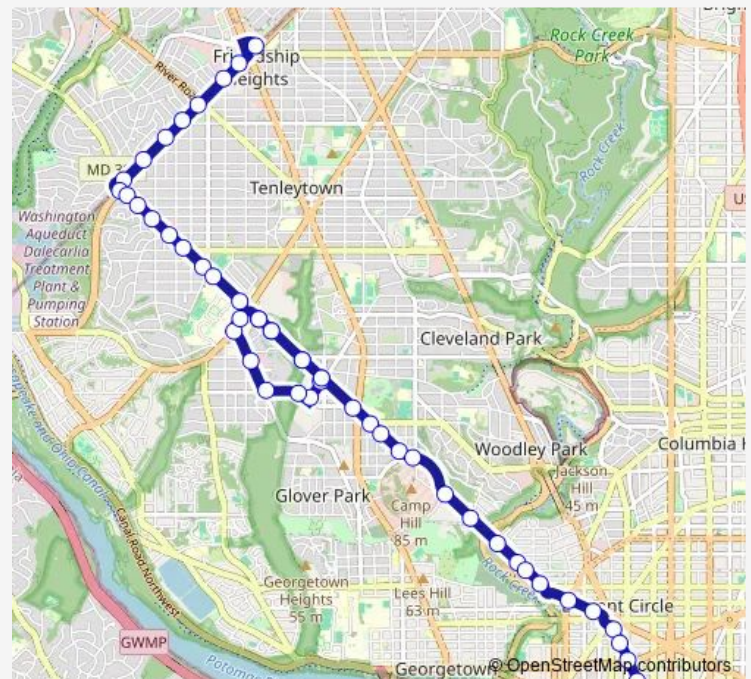

Massachusetts Av Nw+30 St Nw

Massachusetts Av Nw+Observatory Cir Nw

Massachusetts Av Nw+34 PI Nw

Massachusetts Av Nw+Fulton St Nw

Massachusetts Av Nw+Garfield St Nw

Massachusetts Av Nw+Wisconsin Av Nw

Massachusetts Av Nw+Idaho Av Nw

Massachusetts Av Nw+Macomb St Nw

Massachusetts Av Nw+#4201

### Route schedule

17 St Nw+I St Nw — Friendship Heights+Bay E

Monday 06:15-23:42

Tuesday 20:30-23:42

Wednesday 20:30-23:42

Thursday 06:15-23:42

Friday 20:30-23:42

Saturday 06:15-23:30

### Route info

Direction: 17 St Nw+I St Nw

Stops: 48

Trip Duration: 0 hour 44 min

N6 — Massachusetts Ave

Massachusetts Av Nw+Ward Cir Nw

Massachusetts Av Nw+Westover Pl Nw

Massachusetts Av Nw+#4201