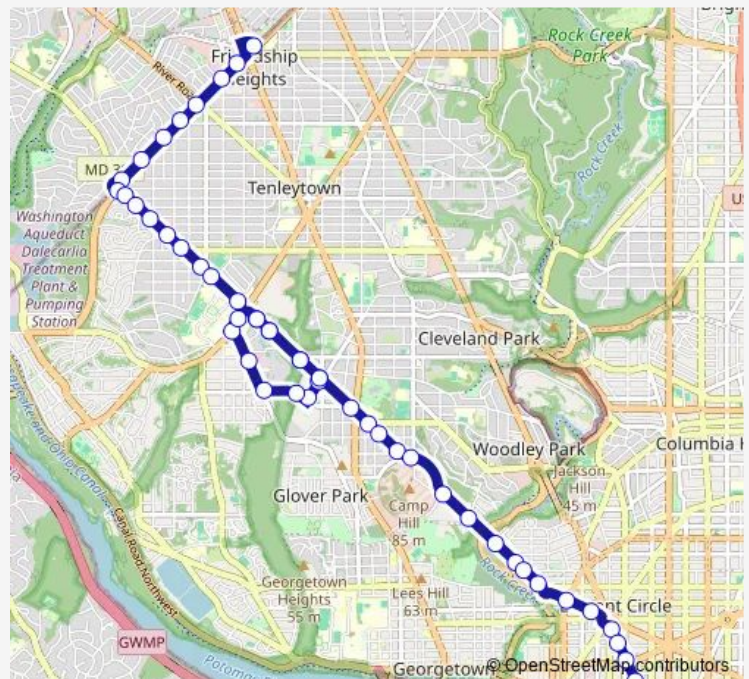

### Direction

17 St NW+I St NW — Friendship Heights+Bay E

48 stops

[Open route schedule](#)

17 St NW+I St NW

Connecticut Av NW+L St NW

Connecticut Av Nw+M St Nw

Connecticut Av Nw+18 St Nw

Massachusetts Av Nw+Macomb St Nw

Massachusetts Av Nw+#4201

### Route schedule

17 St NW+I St NW — Friendship Heights+Bay E

Monday 06:15-23:42

Tuesday 20:30-23:42

Wednesday 20:30-23:42

Thursday 06:15-23:42

Friday 20:30-23:42

Saturday 06:15-23:30

### Route info

Direction: 17 St NW+I St NW

Stops: 48

Trip Duration: 0 hour 41 min

N6 — Massachusetts Ave

Massachusetts Av Nw+Ward Cir Nw

Massachusetts Av Nw+Westover Pl Nw

Massachusetts Av Nw+#4201