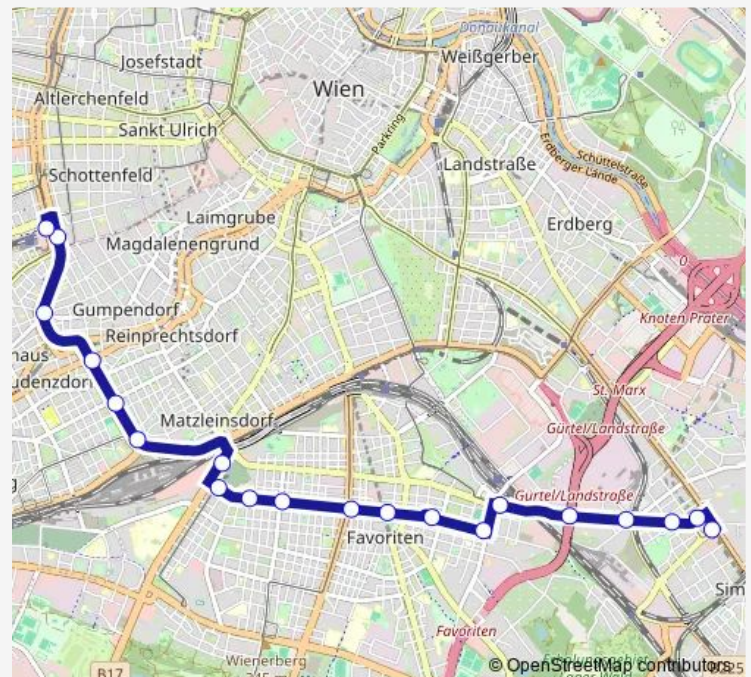

Knöllgasse

Matzleinsdorfer Platz

Eichenstraße

Arbeitergasse/Gürtel

Gaudenzdorfer Gürtel

Gumpendorfer Straße

Westbahnhof

Westbahnhof

Route schedule

Enkplatz/Grillgasse — Westbahnhof

Monday 00:29-04:47

Tuesday 00:29-04:47

Wednesday 00:29-04:47

Thursday 00:29-04:47

Friday 00:29-04:47

Saturday 00:29-04:48

Sunday 00:29-04:48

Route info

Direction: Enkplatz/Grillgasse

Stops: 20

Trip Duration: 0 hour 26 min

N6 — Westbahnhof - Enkplatz, Grillgasse

Direction

Westbahnhof — Enkplatz/Grillgasse

19 stops

[Open route schedule](#)

Westbahnhof

Gumpendorfer Straße

Sechshauser Gürtel

Gaudenzdorfer Gürtel

Arbeitergasse/Gürtel

Eichenstraße