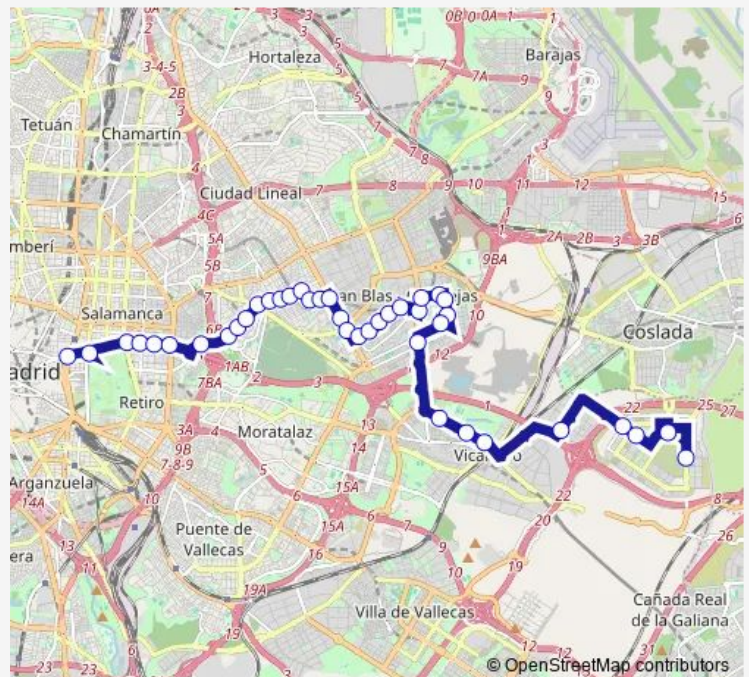

Hermanos García Noblejas - Gandhi

Hermanos García Noblejas - Centro De Salud

Pobladura Del Valle - Arcos De Jalón

Route schedule

Cibeles — El Cañaveral

Monday 03:30-02:55⁺¹

Tuesday 03:30-02:55⁺¹

Wednesday 03:30-02:55⁺¹

Thursday 03:30-02:55⁺¹

Friday 03:30-02:45⁺¹

Saturday 03:00-02:45⁺¹

Sunday 03:00-02:55⁺¹

Route info

Direction: Cibeles

Stops: 40

Trip Duration: 1 hour 0 min

N6 — Plaza de Cibeles - el Cañaveral

Pobladura Del Valle - San Román Del Valle

Amposta - Pobladura Del Valle

Pobladura Del Valle - Alconera

Metro San Blas

Avenida De Canillejas - Pobladura Valle

Avenida Canillejas - Julia García Boután