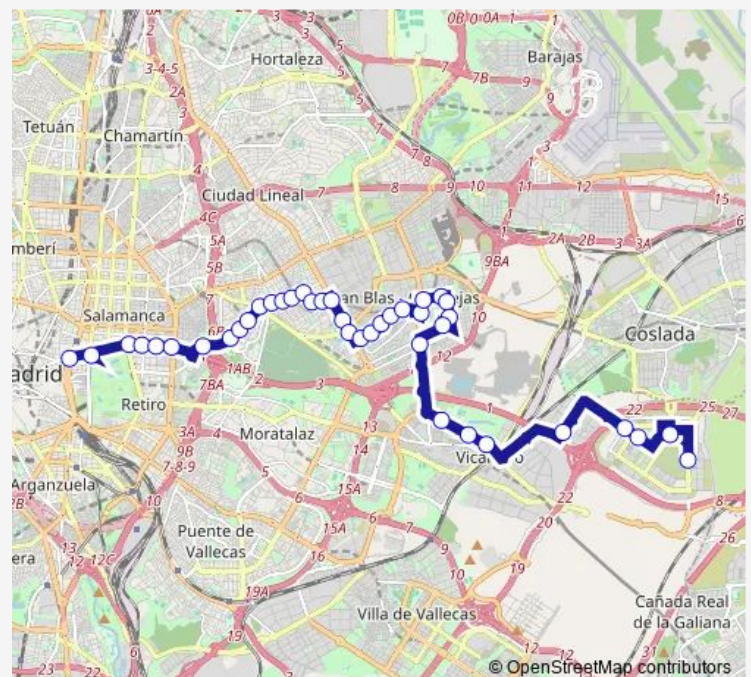

Hermanos García Noblejas - Gandhi

Hermanos García Noblejas - Centro De Salud

Pobladura Del Valle - Arcos De Jalón

Route schedule

Cibeles — El Cañaverál

Monday	03:30-02:55 ⁺¹
Tuesday	03:30-02:55 ⁺¹
Wednesday	03:30-02:55 ⁺¹
Thursday	03:30-02:55 ⁺¹
Friday	03:30-02:45 ⁺¹
Saturday	03:00-02:45 ⁺¹
Sunday	03:00-02:55 ⁺¹

Route info

Direction: Cibeles

Stops: 40

Trip Duration: 0 hour 54 min

N6 — Plaza de Cibeles - el Cañaverál

Pobladura Del Valle - San Román Del Valle

Amposta - Pobladura Del Valle

Pobladura Del Valle - Alconera

El Cañaveral

Direction

El Cañaveral — Cibeles

41 stops

[Open route schedule](#)

El Cañaveral

Luis Ocaña - Gales

Victoria Kent - Arroyo Cañaveral

Route info

Direction: El Cañaveral

Stops: 41

Trip Duration: 1 hour 40 min

Ascao - Julián Camarillo

Ascao - Luis Ruiz

Ascao

Francisco Villaespesa - Ezequiel Solana