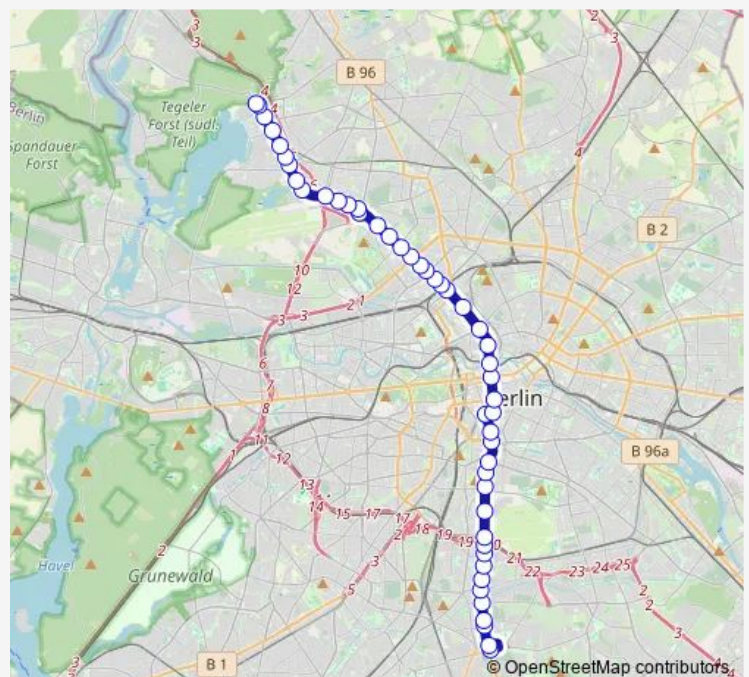

Wilhelmstr./Kochstr. (Berlin)

U Kochstr./Checkpoint Charlie (Berlin)

U Stadtmitte (Berlin)

U Unter den Linden (Berlin)

Route schedule

U Alt-Mariendorf (Berlin) — Berlin, An der Mühle

Monday 03:14-02:44⁺¹

Tuesday 03:14-02:44⁺¹

Wednesday 03:14-02:44⁺¹

Thursday 03:14-02:44⁺¹

Friday 03:14-03:44

Saturday —

Sunday 24:56-02:44⁺¹

Route info

Direction: U Alt-Mariendorf (Berlin)

Stops: 48

Trip Duration: 1 hour 12 min

■ N6

BusMaps

S+U Friedrichstr. Bhf (Berlin)

U Oranienburger Tor (Berlin)

U Naturkundemuseum (Berlin)

U Schwartzkopffstr. (Berlin)

U Reinickendorfer Str. (Berlin)

Wednesday 03:04-02:35⁺¹

Thursday 03:04-02:35⁺¹

Friday 03:04-03:35

Saturday —

Sunday 24:58-02:35⁺¹

Route info

Direction: Berlin, An der Mühle

Stops: 49