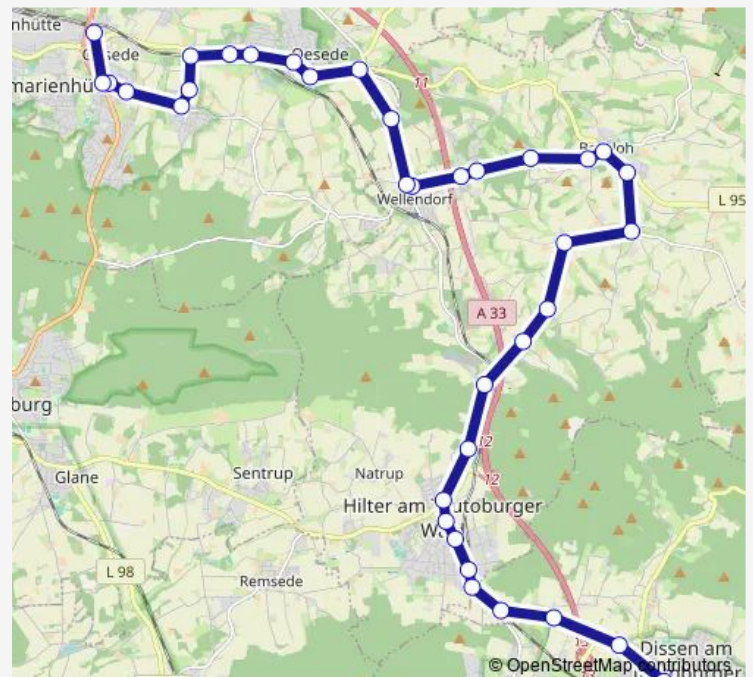

Oesede Obermeyer

Oesede Naturpark

Oesede Herrenrest

Route schedule

Osnabrück Neumarkt — Bad Rothenfelde Zob

Monday 04:00

Tuesday 04:00-02:20⁺¹

Wednesday 04:00

Thursday 04:00

Friday 04:00-02:20⁺¹

Saturday 04:00-02:20⁺¹

Sunday 04:00

Route info

Direction: Osnabrück Neumarkt

Stops: 46

Trip Duration: 1 hour 0 min

■ N6

BusMaps

Bad Iburg Bäumker

Bad Iburg Offenes Holz

Bad Iburg Rathaus

Bad Iburg Charlottensee

Bad Iburg Realschule

Bad Iburg Bahnhof