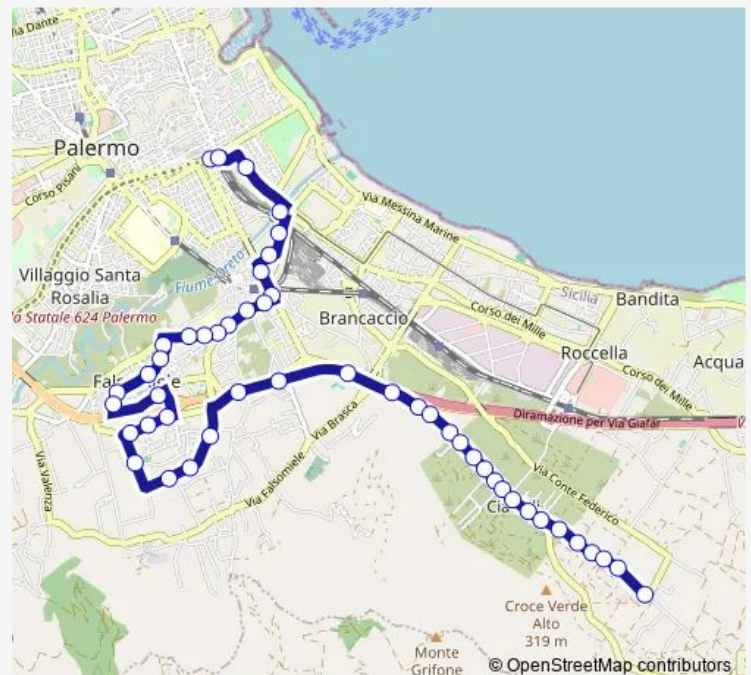

### Direction

Stazione Centrale Maurolico — Ciaculli Croce Verde

48 stops

[Open route schedule](#)

Stazione Centrale Maurolico

Stazione Centrale Pensilina Interna

DEI Mille - Serraglio Vecchio

Ponte Ammiraglio - Buon Riposo

### Route schedule

Stazione Centrale Maurolico — Ciaculli Croce Verde

Monday 03:10-02:40<sup>+1</sup>

Tuesday 03:10-02:40<sup>+1</sup>

Wednesday 03:10-02:40<sup>+1</sup>

Thursday 03:10-02:40<sup>+1</sup>

Friday 03:10-02:40<sup>+1</sup>

### Route info

Direction: Stazione Centrale Maurolico

Stops: 48

Trip Duration: 0 hour 30 min

N6 — Stazione Centrale - Ciaculli

Ermellino Lontra

Ermellino Antilope

Antilope Rossa

Leviere Antilope

Leviere Segugio

Leviere Bassotto

Regione Siciliana Chiavelli

Regione Siciliana S M DI Gesu'

ACC Monte A19 Brasca

ACC Monte A19 Maredolce

Ciaculli Giardino Della Memoria